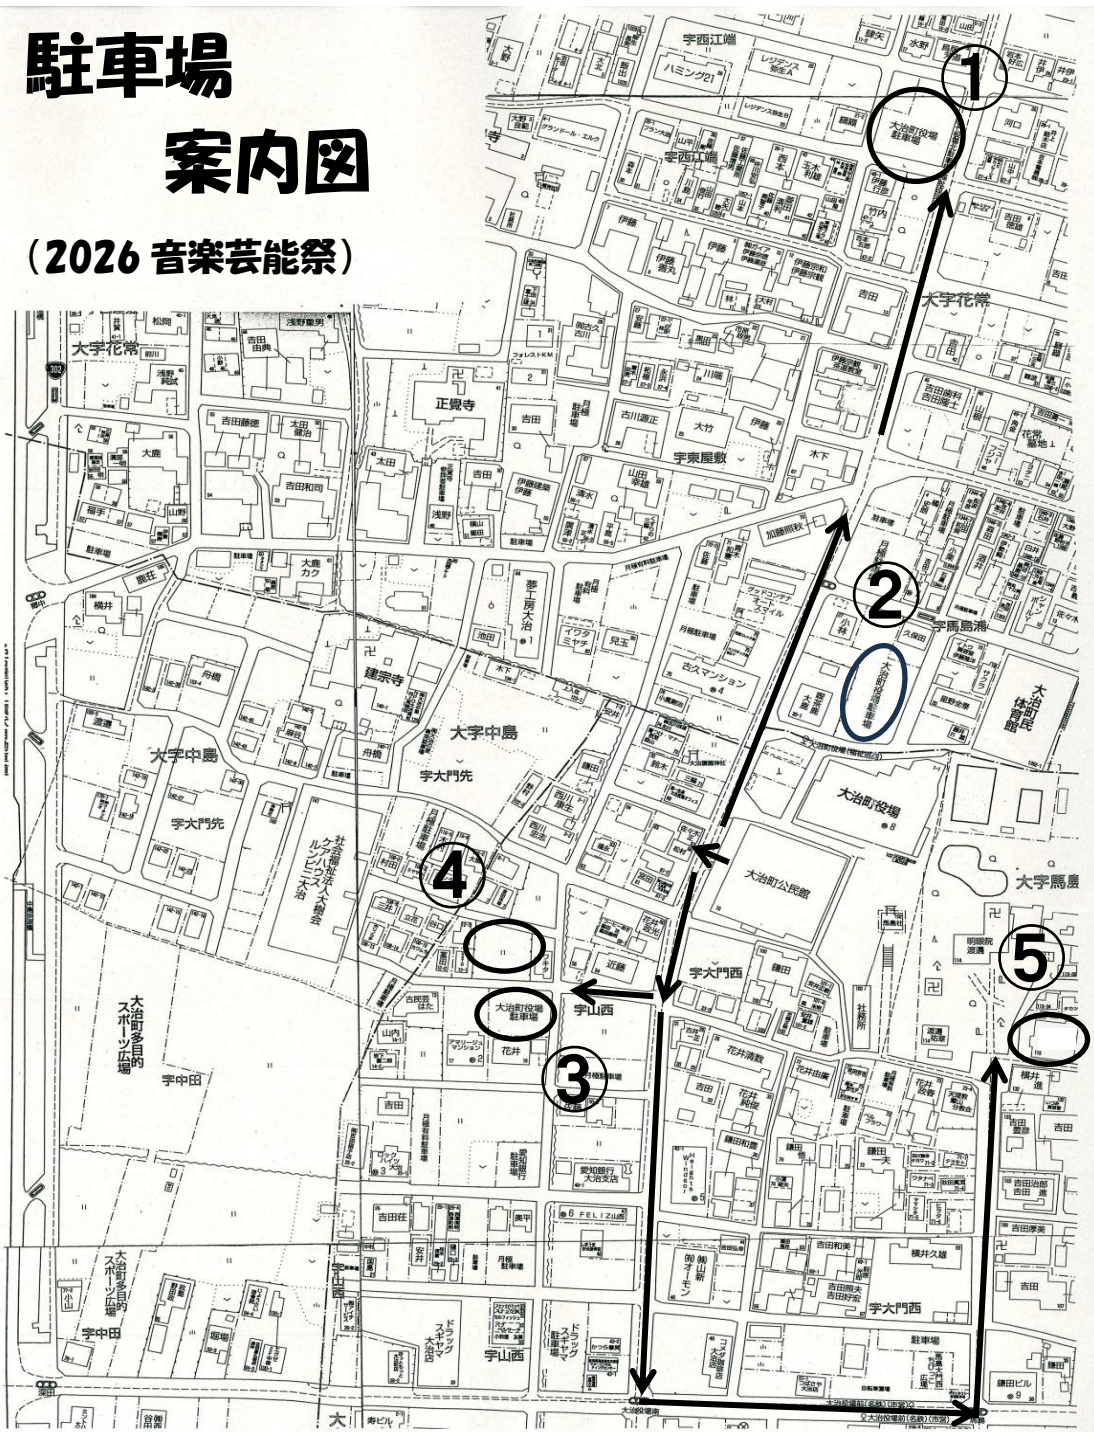

清元 玉兔、長唄 羽根の禿

15 こどものおどりクラブ中等部

(日本舞踊)

長唄 越後獅子より、長唄 鷺娘より

駐車場案内図

(2026 音楽芸能祭)

※下記以外での駐車はできませんので、ご注意ください。

※駐車場には限りがありますので、乗り合わせや徒歩・自転車にご協力をお願いします。

【来場時駐車場】

- ①花常駐車場
- ②役場駐車場
- ③馬島駐車場
- ④馬島第二駐車場
- ⑤研修館跡地駐車場