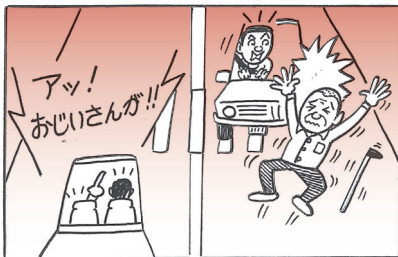

交通安全まんが

みどりちゃん

沢村ツトム

ストッパザ 交通事故 ～令和3年度 交通安全標語入賞作品～
あなたから 譲る心が 事故防ぐ