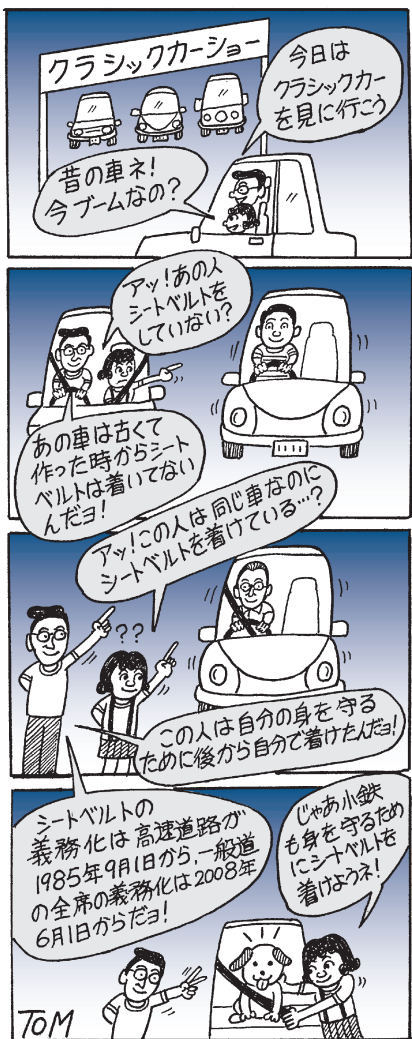

交通安全まんが

みどりちゃん

沢村ツトム

ストッパザ 交通事故 ~令和3年度交通安全標語入賞作品~
安全は ゆずるやさしさ まつゆとり