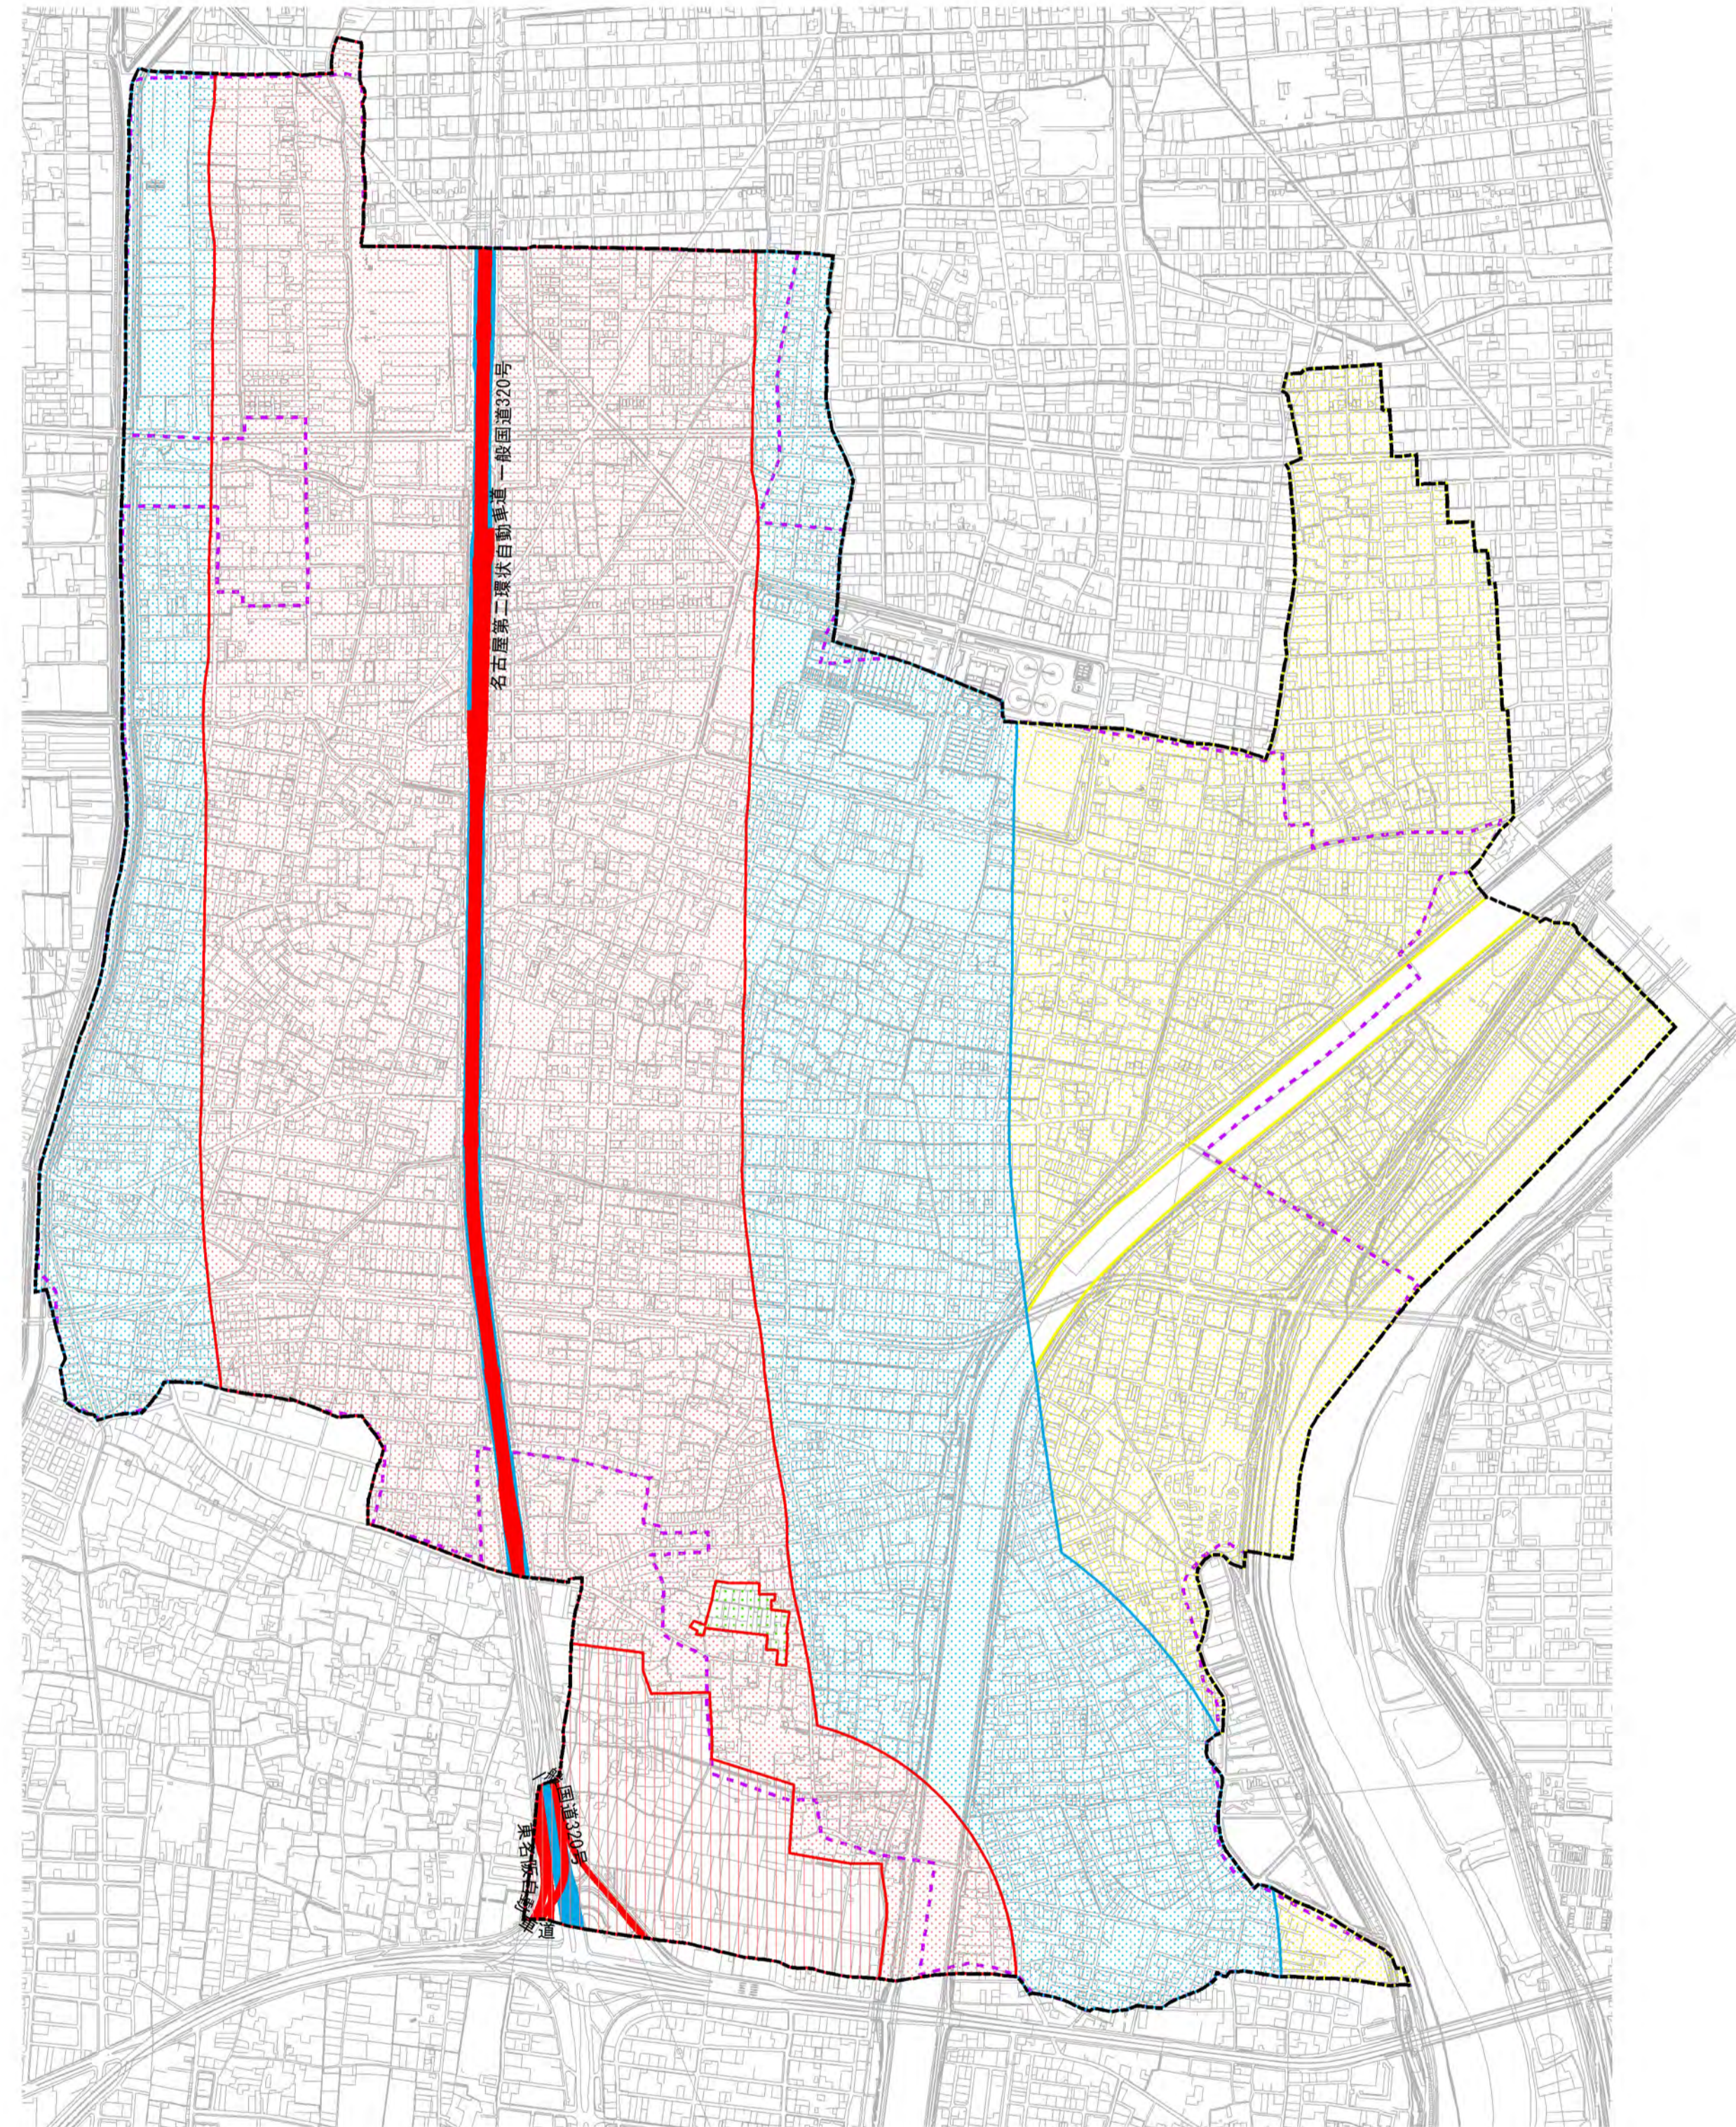

大治町屋外広告物規制図

| 凡 例 | |
|------|-----------------|
| 禁止区域 | 第一種・第二種低層住居専用地域 |
| | 風致地区 |
| | 道路・鉄道の禁止区間 |
| | 道路・鉄道の禁止区域 |
| | その他公園、緑地等の公共空地 |
| 許可区域 | 都市公園の区域(公園・緑地) |
| | 道路・鉄道の許可区間 |
| | 道路・鉄道の許可区域 |
| | 条例第5条第2項第3号の区域 |
| その他 | 第5条第1項の区域 |
| | 平成27年度DID |
| | 市町村行政区域 |
| 背景 | 都市計画基本図 |

0 0.175 0.35 0.7 1.05 1.4
 1:10,000
 キロメートル