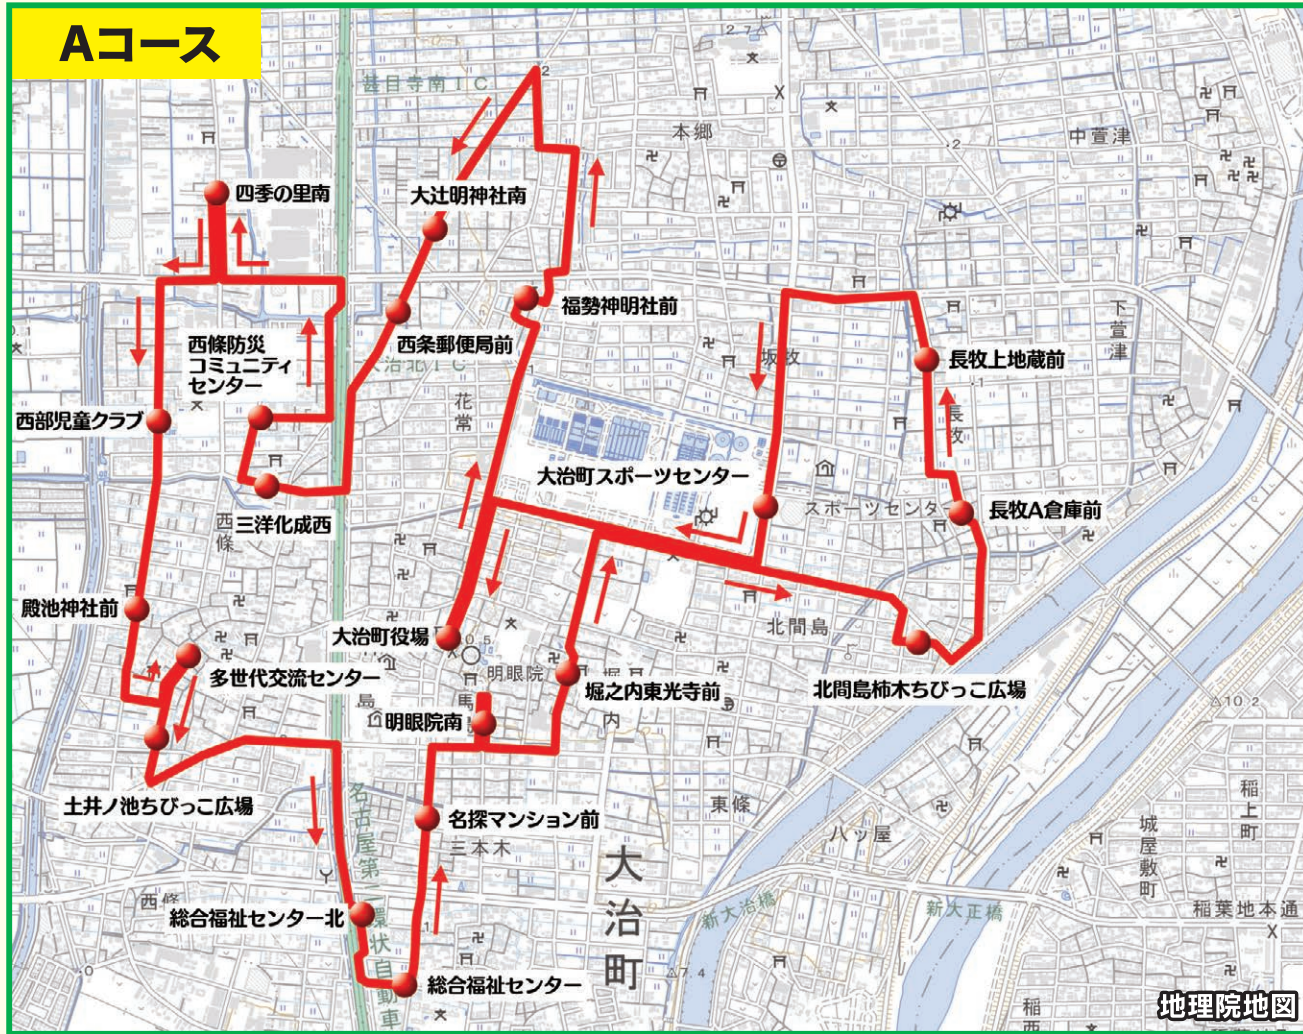

# 大治町福祉巡回バス 運行コース・時刻表

令和5年4月1日から

運休日 土曜日、日曜日、祝日および年末年始(12月29日から1月3日)※暴風警報などの発令時、積雪時、災害発生時など運休する場合があります。

運賃  
無料

停留所	8:30	10:30	13:30	15:30
総合福祉センター(発)	8:30	10:30	13:30	15:30
名探マンション前	8:32	10:32	13:32	15:32
明眼院南	8:34	10:34	13:34	15:34
堀之内東光寺前	8:36	10:36	13:36	15:36
北間島柿木ちびっこ広場	8:40	10:40	13:40	15:40
長牧A倉庫前	8:42	10:42	13:42	15:42
長牧上地藏前	8:44	10:44	13:44	15:44
大治町スポーツセンター	8:48	10:48	13:48	15:48
大治町役場	8:53	10:53	13:53	15:53
福勢神明社前	8:56	10:56	13:56	15:56
大辻明神社南	9:01	11:01	14:01	16:01
西条郵便局前	9:02	11:02	14:02	16:02
三洋化成西	9:04	11:04	14:04	16:04
西條防災コミュニティセンター	9:05	11:05	14:05	16:05
四季の里南	9:09	11:09	14:09	16:09
西部児童クラブ	9:11	11:11	14:11	16:11
殿池神社前	9:12	11:12	14:12	16:12
多世代交流センター	9:14	11:14	14:14	16:14
土井ノ池ちびっこ広場	9:17	11:17	14:17	16:17
総合福祉センター北	9:21	11:21	14:21	16:21
総合福祉センター(着)	9:26	11:26	14:26	16:26

停留所	9:35	11:35	14:35	16:35
総合福祉センター(発)	9:35	11:35	14:35	16:35
みきクリニック前	9:37	11:37	14:37	16:37
砂子川崎地藏前	9:39	11:39	14:39	16:39
砂子神楽前	9:40	11:40	14:40	16:40
中割球技場	9:41	11:41	14:41	16:41
砂子東部防災ふれあいセンター	9:44	11:44	14:44	16:44
鎌須賀秋葉神社前	9:45	11:45	14:45	16:45
鎌須賀茶屋ちびっこ広場	9:47	11:47	14:47	16:47
ハツ屋防災コミュニティセンター北	9:48	11:48	14:48	16:48
ハツ屋高架橋下	9:49	11:49	14:49	16:49
ハツ屋消防倉庫前	9:51	11:51	14:51	16:51
大治郵便局東	9:54	11:54	14:54	16:54
北間島宮西ちびっこ広場	9:55	11:55	14:55	16:55
大治町スポーツセンター	9:57	11:57	14:57	16:57
大治町役場	10:02	12:02	15:02	17:02
多世代交流センター	10:08	12:08	15:08	17:08
土井ノ池ちびっこ広場	10:10	12:10	15:10	17:10
三本木水防倉庫	10:13	12:13	15:13	17:13
明治町資源ごみ等集積場	10:14	12:14	15:14	17:14
総合福祉センター北	10:17	12:17	15:17	17:17
総合福祉センター(着)	10:22	12:22	15:22	17:22

※各バス停の詳細な場所や乗車についての注意事項等につきましては、町ホームページをご覧ください。  
Aコース・Bコースのルート図は標準地図(国土地理院)を加工して作成しております。

問合せ先 大治町役場 民生課 TEL:052(444)2711