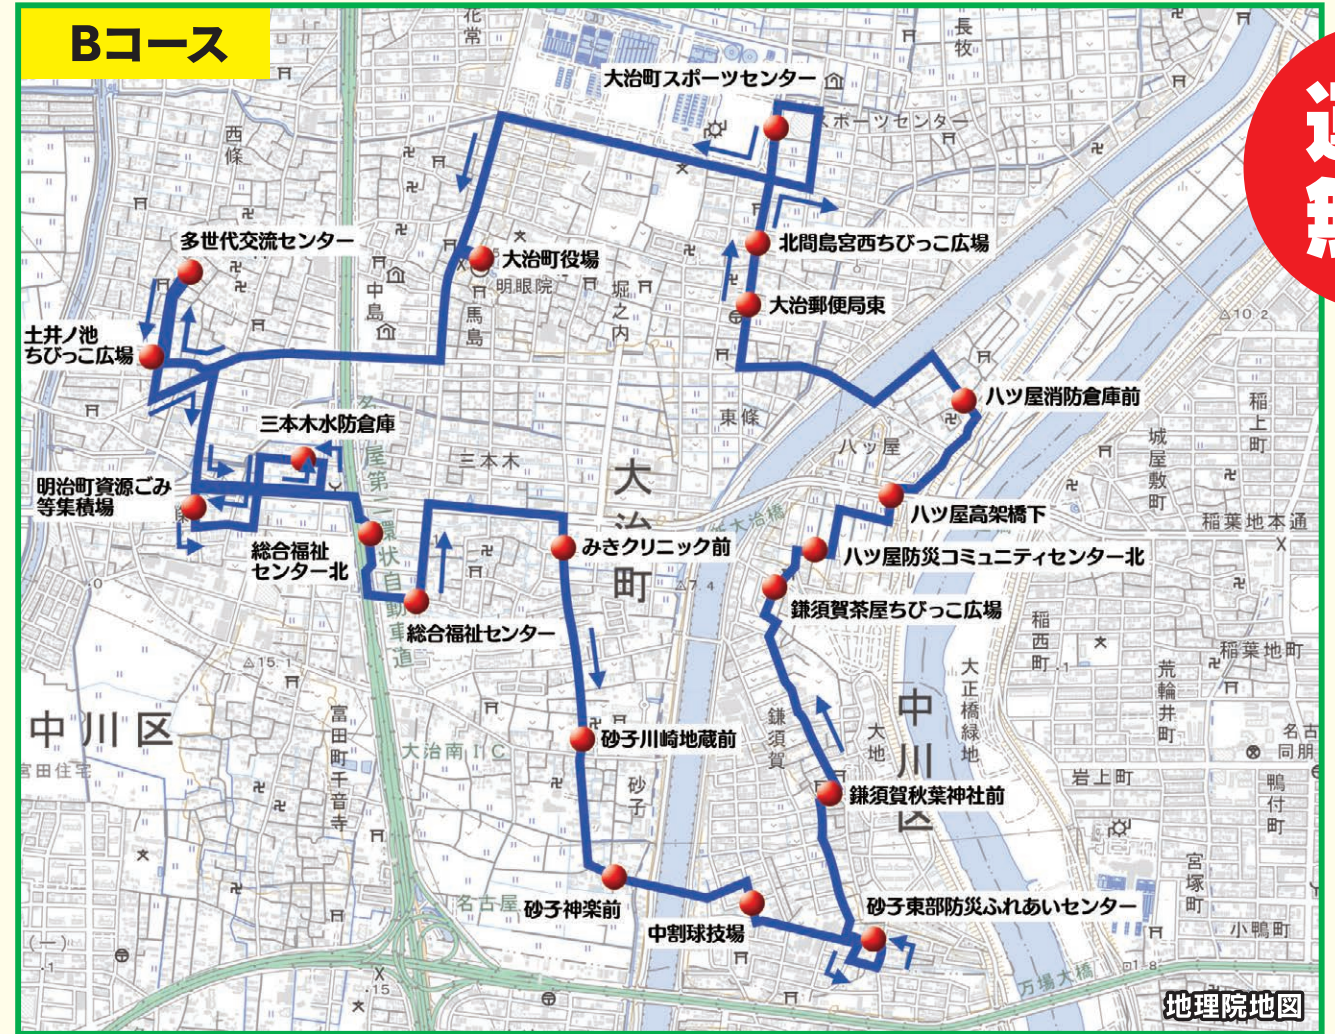

# 大治町福祉巡回バス 運行コース・時刻表

令和5年4月1日から

運休日 土曜日、日曜日、祝日および年末年始(12月29日から1月3日)※暴風警報などの発令時、積雪時、災害発生時など運休する場合があります。

運賃  
無料

停留所	8:30	10:30	13:30	15:30
総合福祉センター(発)	8:30	10:30	13:30	15:30
名探マンション前	8:32	10:32	13:32	15:32
明眼院南	8:34	10:34	13:34	15:34
堀之内東光寺前	8:36	10:36	13:36	15:36
北間島柿木ちびっこ広場	8:40	10:40	13:40	15:40
長牧A倉庫前	8:42	10:42	13:42	15:42
長牧上地藏前	8:44	10:44	13:44	15:44
大治町スポーツセンター	8:48	10:48	13:48	15:48
大治町役場	8:53	10:53	13:53	15:53
福勢神明社前	8:56	10:56	13:56	15:56
大辻明神社南	9:01	11:01	14:01	16:01
西条郵便局前	9:02	11:02	14:02	16:02
三洋化成西	9:04	11:04	14:04	16:04
西條防災コミュニティセンター	9:05	11:05	14:05	16:05
四季の里南	9:09	11:09	14:09	16:09
西部児童クラブ	9:11	11:11	14:11	16:11
殿池神社前	9:12	11:12	14:12	16:12
多世代交流センター	9:14	11:14	14:14	16:14
土井ノ池ちびっこ広場	9:17	11:17	14:17	16:17
総合福祉センター北	9:21	11:21	14:21	16:21
総合福祉センター(着)	9:26	11:26	14:26	16:26

停留所	9:35	11:35	14:35	16:35
総合福祉センター(発)	9:35	11:35	14:35	16:35
みきクリニック前	9:37	11:37	14:37	16:37
砂子川崎地藏前	9:39	11:39	14:39	16:39
砂子神楽前	9:40	11:40	14:40	16:40
中割球技場	9:41	11:41	14:41	16:41
砂子東部防災ふれあいセンター	9:44	11:44	14:44	16:44
鎌須賀秋葉神社前	9:45	11:45	14:45	16:45
鎌須賀茶屋ちびっこ広場	9:47	11:47	14:47	16:47
ハツ屋防災コミュニティセンター北	9:48	11:48	14:48	16:48
ハツ屋高架橋下	9:49	11:49	14:49	16:49
ハツ屋消防倉庫前	9:51	11:51	14:51	16:51
大治郵便局東	9:54	11:54	14:54	16:54
北間島宮西ちびっこ広場	9:55	11:55	14:55	16:55
大治町スポーツセンター	9:57	11:57	14:57	16:57
大治町役場	10:02	12:02	15:02	17:02
多世代交流センター	10:08	12:08	15:08	17:08
土井ノ池ちびっこ広場	10:10	12:10	15:10	17:10
三本木水防倉庫	10:13	12:13	15:13	17:13
明治町資源ごみ等集積場	10:14	12:14	15:14	17:14
総合福祉センター北	10:17	12:17	15:17	17:17
総合福祉センター(着)	10:22	12:22	15:22	17:22

※各バス停の詳細な場所や乗車についての注意事項等につきましては、町ホームページをご覧ください。  
Aコース・Bコースのルート図は標準地図(国土地理院)を加工して作成しております。

問合せ先 大治町役場 民生課 TEL:052(444)2711