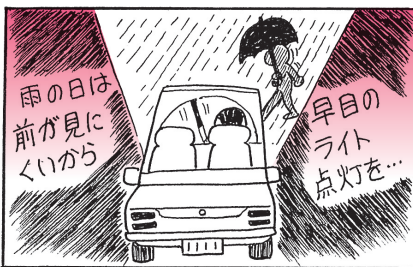

今年に入り、自転車盗が盗まれる被害が多発しています。3月末時点で前年より大幅に増加し、無施錠のものも目立っています。自転車は、通勤・通学・買い物などで出掛けたときだけでなく、自宅の敷地にとめてある場合も狙われます。自宅においても、ワイヤーロックなどを活用して二重にロックしておきましょう。

また、自転車の前かごなどに置きっぱなしにした荷物を盗まれる被害も後を絶ちません。これは、皆さんの心掛けひとつで防ぐことのできる犯罪ですので「少しの間なら、まあいいか」という気持ちになっただけではありません。常に高い防犯意識を持って生活するようにしましょう。

●皆さんの地域でも、自主防犯組織の結成を考えてみませんか

隣近所の方と共に作業を行うなど、日ごろから地域のつながりを持つことが自主防犯の第一歩です。組織の結成や活動に関しては、役場防災危機管理課へお気軽にご相談ください。

交通安全まんが

みどりちゃん 沢村ツトム

大字別犯罪発生件数集計表

下表は、町内で発生した犯罪件数を大字別で集計したものです。

犯罪は、身近な場所で起きています。地域ぐるみで防犯意識を高めましょう。