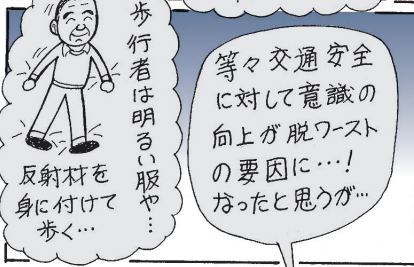

★身近な犯罪情報、不審者情報は
メールマガジン「パトネットあいち」から

お住まいの地域で発生した犯罪や不審者の情報をタイムリーに配信します。登録は右の2次元コードから!!

問合せ先 津島警察署 生活安全課 ☎0567(24)0110
役場 防災危機管理課 内線151

交通安全まんが

みどりちゃん

沢村ツトム

////// ストップ・ザ 交通事故 ~令和元年度 交通安全標語入賞作品~ ////

思い出と共に運転免許は自主返納