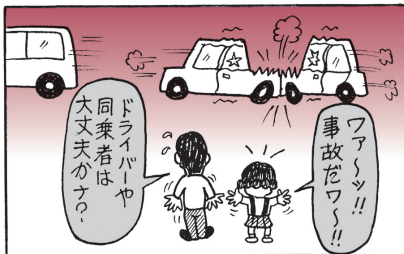

防犯NOW

特殊詐欺にご注意

～一人で決めず、まず相談～

愛知県警察
シンボルマーク
「ヨコハけいざい」

依然として、特殊詐欺の前兆電話や
はがき、メールなどが多数きています。
津島警察署管内では、過日、役所職員
をかたり「還付金がある。今お使いのキ
ヤッシュカードは古いので交換が必要。
金融機関の者を行かせる」と電話があ
った後、自宅に来た男に封筒に入れた
カードをすり替えられ、口座から現金
を引き出される被害が発生していま
す。警察や金融機関などが、カードに
何らかの措置をとらせることはありま
せん。

「暗証番号を教えてください」、「カ
ードを封筒に入れてください」のフレ
ーズがあったら、詐欺ですですのですぐ
家族や警察などに相談してください。
また、犯人グループは、言葉巧みに
皆さんの大切な財産をダマシ取るプロ
集団です。犯人と直接話をしないため
に、
・常時留守番電話に設定しておく
・指定された電話番号には電話をかけ
ない
を厳守して被害防止に努めてください。

交通安全まんが

みどりちゃん

沢村ツトム