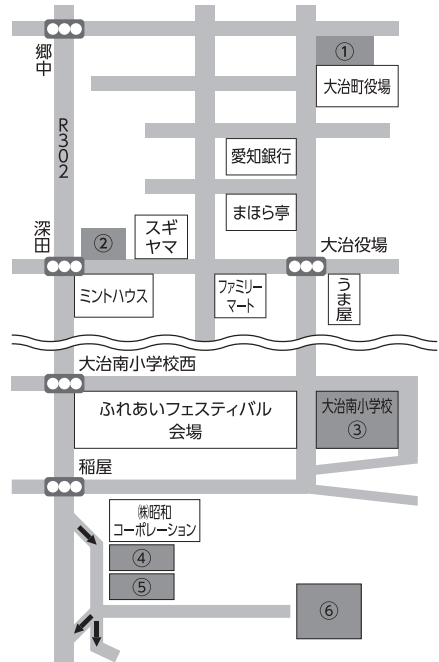

### ●臨時巡回バス

3路線(西條方面・砂子方面・長牧方面)

### ●臨時駐車場

- ① 役場駐車場
- ② 多目的スポーツ広場
- ③ 大治町立大治南小学校(雨天時は駐車できません)
- ④ JFH・IHI横河特定建設工事共同企業体
- ⑤ 井阪運輸(株)名古屋営業所
- ⑥ 特定非営利活動法人あたたかい心ほっと家おおはる(株)サラダ介護生活介護ほっとすまいる

※①②については、駐車場と会場をシャトルバスで往復します。  
 ※③～⑥については、企業様等のご厚意によりお借りしています。  
 駐車位置については、当日係員の指示に従ってください。  
 ※臨時巡回バスの時間については、各戸配布されるチラシをご覧ください。  
 ※総合福祉センター周辺での路上駐車や店舗への駐車はご迷惑となりますので、自家用車での来場はご遠慮いただき、臨時巡回バス・シャトルバスをご利用ください。

### バザーボランティアスタッフ募集

大治町社会福祉協議会では、バザー品の値付けや当日の販売などをお手伝いいただけるボランティアを募集しています。

詳細につきましては、本会のホームページをご覧ください。  
 か、お問合せください。

**申込・問合せ先** 障害相談支援事業所(社会福祉協議会内)  
 ☎(443)2343

ふれあいフェスティバル会場周辺案内図

★大治南小学校臨時駐車場は雨天時には利用できません。

臨時駐車場案内

① 役場駐車場(約45台)、② 多目的スポーツ広場(約35台)、  
 ③ 大治南小学校(約80台)、④ JFH・IHI横河特定建設工事共同企業体(約35台)、⑤ 井阪運輸(株)名古屋営業所(約20台)、  
 ⑥ 特定非営利活動法人あたたかい心ほっと家おおはる・株サラダ介護生活介護ほっとすまいる(約10台)

※①②については、シャトルバスが停車します。ぜひご利用ください。  
 始発=役場駐車場 9:20 終発=総合福祉センター 15:50(予定)