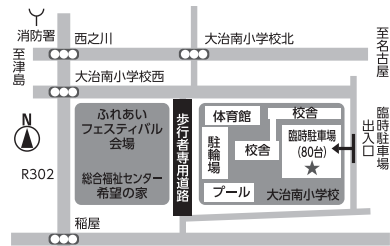

ふれあいフェスティバル会場周辺案内図

★大治南小学校臨時駐車場は雨天時には利用できません。