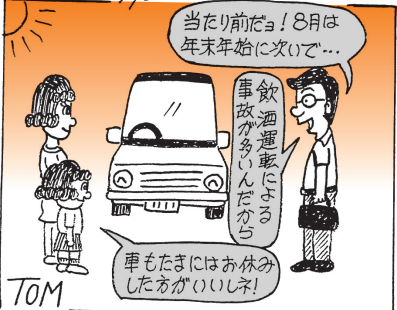

防犯NOW

「防犯」について 考えてみましょう!

愛知県警察
シンボルマスコット
「ヨコハけいぶ」

8月1日(木)から10日(土)まで、住宅を対象とした侵入盗の防止などを重点として、夏の安全なまちづくり県民運動が実施されます。県下の侵入盗は、6月末現在、全国ワースト2位と憂慮すべき状況が続いています。また、町内の侵入盗は、前年に比べ大きく減少していますが、大型連休中に空き巣などが4件集中発生するなど予断を許さない情勢です。これからますます暑い時季を迎えますが、勝手口の上下スライド式窓ガラスドアを網戸のままを外出したり、就寝していませんか。被害に遭わないためには、一人一人が高い防犯意識を持ち、身近な対策を実践していくことが何より大切ですので、「防犯」について今一度考えてみてください。

※町では、センサーライト補助金の交付を行っています。詳しくは、3ページの「防犯対策センサーライト補助金」のご案内をご覧ください。

交通安全まんが

みどりちゃん

沢村ツム

大字別犯罪発生件数集計表

下表は、町内で発生した犯罪件数を大字別で集計したものです。

犯罪は、身近な場所で起きています。地域ぐるみで防犯意識を高めましょう。

(単位:件)