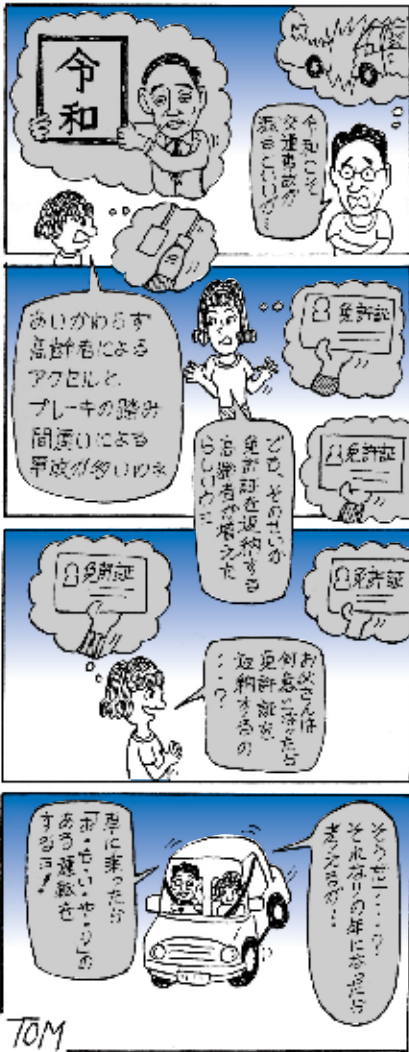

防犯 NOW

ご自宅に「光」で防犯対策を!

センサーライト補助金

愛知県警察
シンボルマスコット
「コノハけいぶ」

泥棒は「光」を嫌います。泥棒が嫌がる住環境を作るため、センサーライトを取り付けませんか。

対象 町内に住所を有する方（住民基本台帳に記載）で、4月1日から翌年3月31日までに、住宅の犯罪防止が期待できる場所に、センサーライトを購入設置した方

※補助の対象は1世帯につき1基を限度とし、昨年度以前に補助を受けた世帯は対象となりません。

補助金額 センサーライト購入設置金額の2分の1以内とし、2000円を限度額とします。（1000円未満切り捨て）

※別途購入した乾電池等の電源費用およびポイント利用分を除く

詳しくは、役場窓口または町ホームページでご確認ください。（センサーライトは、2000円程度からホームセンターなどで販売されています。）

申請・問合せ先 役場防災危機管理課 内線151・152

大字別犯罪発生件数集計表

下表は、町内で発生した犯罪件数を大字別で集計したものです。

犯罪は、身近な場所で起きています。地域ぐるみで防犯意識を高めましょう。

(単位:件)

大字地区名	平成31年 4月分	前月対比	平成31年 1月～4月 累計
西 條	2	0	7
中 島	0	-1	2
花 常	1	+1	5
馬 島	0	0	3
三 本 木	5	+2	10
砂 子	1	-1	10
鎌 須 賀	1	0	2
八 ツ 屋	0	0	2
長 牧	0	0	0
東 條	0	0	1
北 間 島	0	0	3
堀 之 内	1	0	6
合 計	11	+1	51

※津島警察署が暫定的に集計したもので、愛知県警察本部が発表する犯罪統計数値と一致しません。詳しい内容は、町ホームページをご覧ください。役場防災危機管理課までお問合せください。

★身近な犯罪情報、不審者情報は
メールマガジン「パトネットあいち」から

お住まいの地域で発生した犯罪や不審者の情報をタイムリーに配信します。登録は右のQRコードから!!

問合せ先 津島警察署 生活安全課 ☎0567(24)0110
役場 防災危機管理課 内線151

交通安全まんが

みどりちゃん

沢村ツトム

ストッパザ 交通事故 ~平成30年度交通安全標語入賞作品~
今一步 ゆずる運転 事故は無し