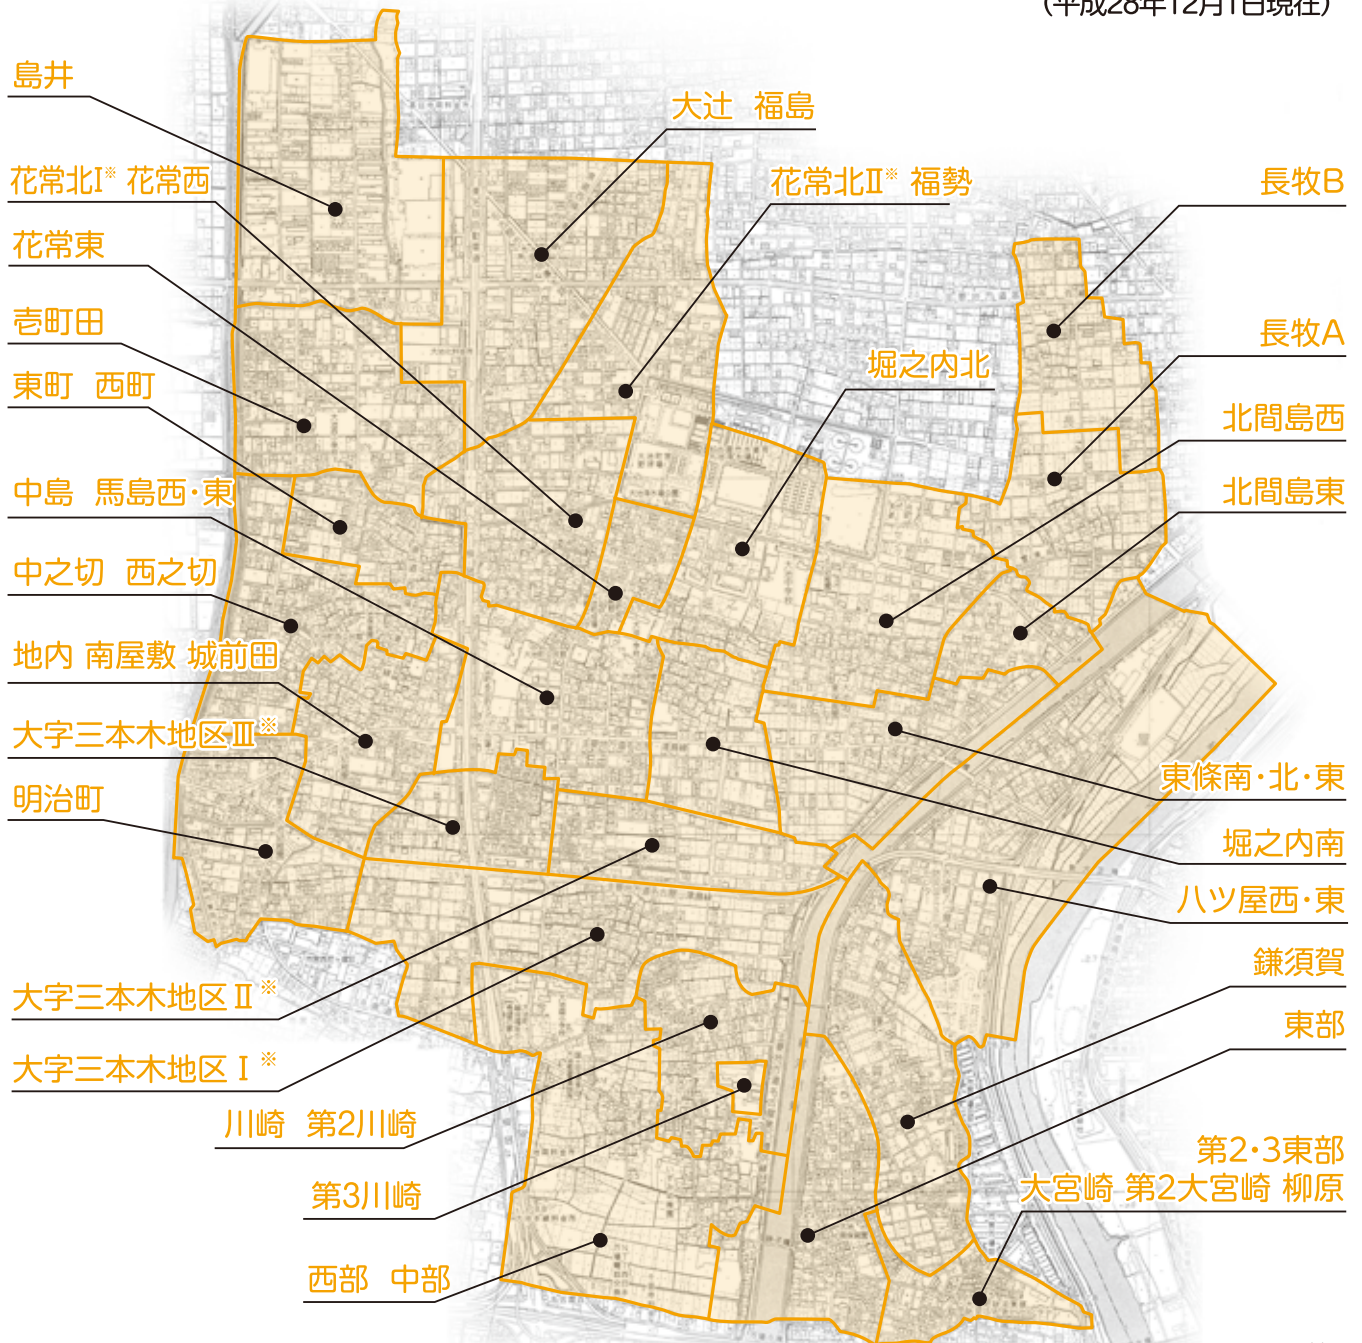

担 第2・3東部 大宮崎 第2大宮崎 柳原

山田京子

担 北間島西

三輪勤子

担 北間島東

安井道子

担 東條南・北・東

川口光子

# 民生委員・児童委員地区割

(平成28年12月1日現在)

※大字三本木地区

- Ⅰ 三本木地内・主要地方道名古屋津島線バイパス南側
- Ⅱ 主要地方道名古屋津島線バイパス北側・花常三本木線東側
- Ⅲ 主要地方道名古屋津島線バイパス北側・花常三本木線西側

※花常北

- Ⅰ 花常フケ線南側(字フケ・郷浦・円楽寺)
- Ⅱ 花常フケ線北側(字出口)