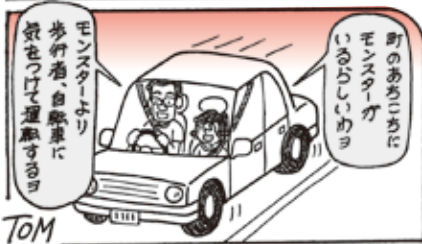

愛知県警察ホームページでは、警察以外の各種相談窓口も案内していますので活用ください。

問合せ先 津島警察署警務課

☎0567(24)0110

愛知県警察ホームページ

http://www.pref.aichi.jp/police/

police/

交通安全まんが

みどりちゃん

沢村ツトム

大字別犯罪発生件数集計表

下表は、町内で発生した犯罪件数を大字別で集計したものです。

犯罪は、身近な場所で起きています。地域ぐるみで防犯意識を高めましょう。

(単位:件)

大字地区名	平成28年6月分	前月対比	平成28年1月~6月累計
西条	6	-1	40
中島	2	+1	4
花常	4	0	21
馬島	2	+1	13
三本木	5	-4	27
砂子	7	+5	21
鎌須賀	1	-3	6
八ツ屋	1	+1	3
長牧	1	+1	3
東条	0	-1	6
北間島	2	+2	12
堀之内	1	0	13
合計	32	+2	169