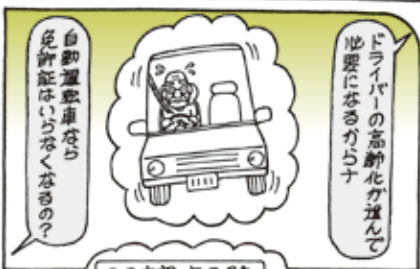

防犯 ナウ NOW

オートバイ盗が多発!

愛知県警察
シンボルマスコット
「コノハけいぶ」

新しい年を迎えました。今年も高い防犯意識を持って被害に遭わないように留意しましょう。

昨年本町では、オートバイの盗難被害が前年の約3倍と多発しましたが、キー付き、無施錠状態での被害が数件ありました。大切な財産を守るために、次の対策を確実に行ってください。

- ① オートバイから離れるときは、確実にキーを抜き取り、ハンドルロックをする。
 - ② 自宅敷地内に停めるときも、キー抜き、施錠を徹底する。
 - ③ ツーロックは盗難に遭いにくいので、ツーロックに努める。
 - ④ 明るく、見通しのよい場所に停める。
- ※町では、センサーライト補助金の交付を行っています。詳しくは、15ページの「防犯対策センサーライト補助金」のご案内をご覧ください。

大字別犯罪発生件数集計表

下表は、町内で発生した犯罪件数を大字別で集計したものです。

犯罪は、身近な場所で起きています。地域ぐるみで防犯意識を高めましょう。

(単位:件)

大字地区名	平成27年 10月分	前月対比	平成27年 1月～10月 累計
西 條	5	+1	86
中 島	1	-1	11
花 常	2	0	25
馬 島	3	+3	17
三 本 木	2	+1	35
砂 子	6	-1	47
鎌 須 賀	1	-2	16
八 ツ 屋	1	+1	6
長 牧	2	+1	20
東 條	1	-1	8
北 間 島	4	+4	19
堀 之 内	5	+4	17
合 計	33	+10	307

※津島警察署が暫定的に集計したもので、愛知県警察本部が発表する犯罪統計数値と一致しません。詳しい内容は、町ホームページをご覧ください。役場総務課までお問合せください。

★身近な犯罪情報、不審者情報は メールマガジン「パトネットあいち」から

お住まいの地域で発生した犯罪や不審者の情報をタイムリーに配信します。登録は右のQRコードから!!

問合せ先 津島警察署 生活安全課 ☎0567(24)0110
役場 総務課 内線151

交通安全まんが

みどりちゃん

沢村 ツム

ストップ・ザ 交通事故

運転に ゆとりの心 いつまでも