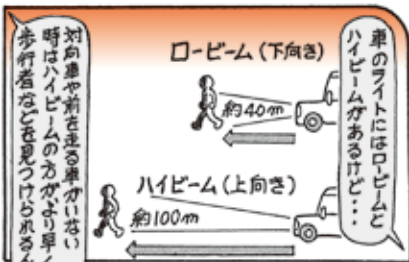

交通安全まんが

みどりちゃん
沢村ツトム

ストッパザ 交通事故

信号は 大事な命の 守り番