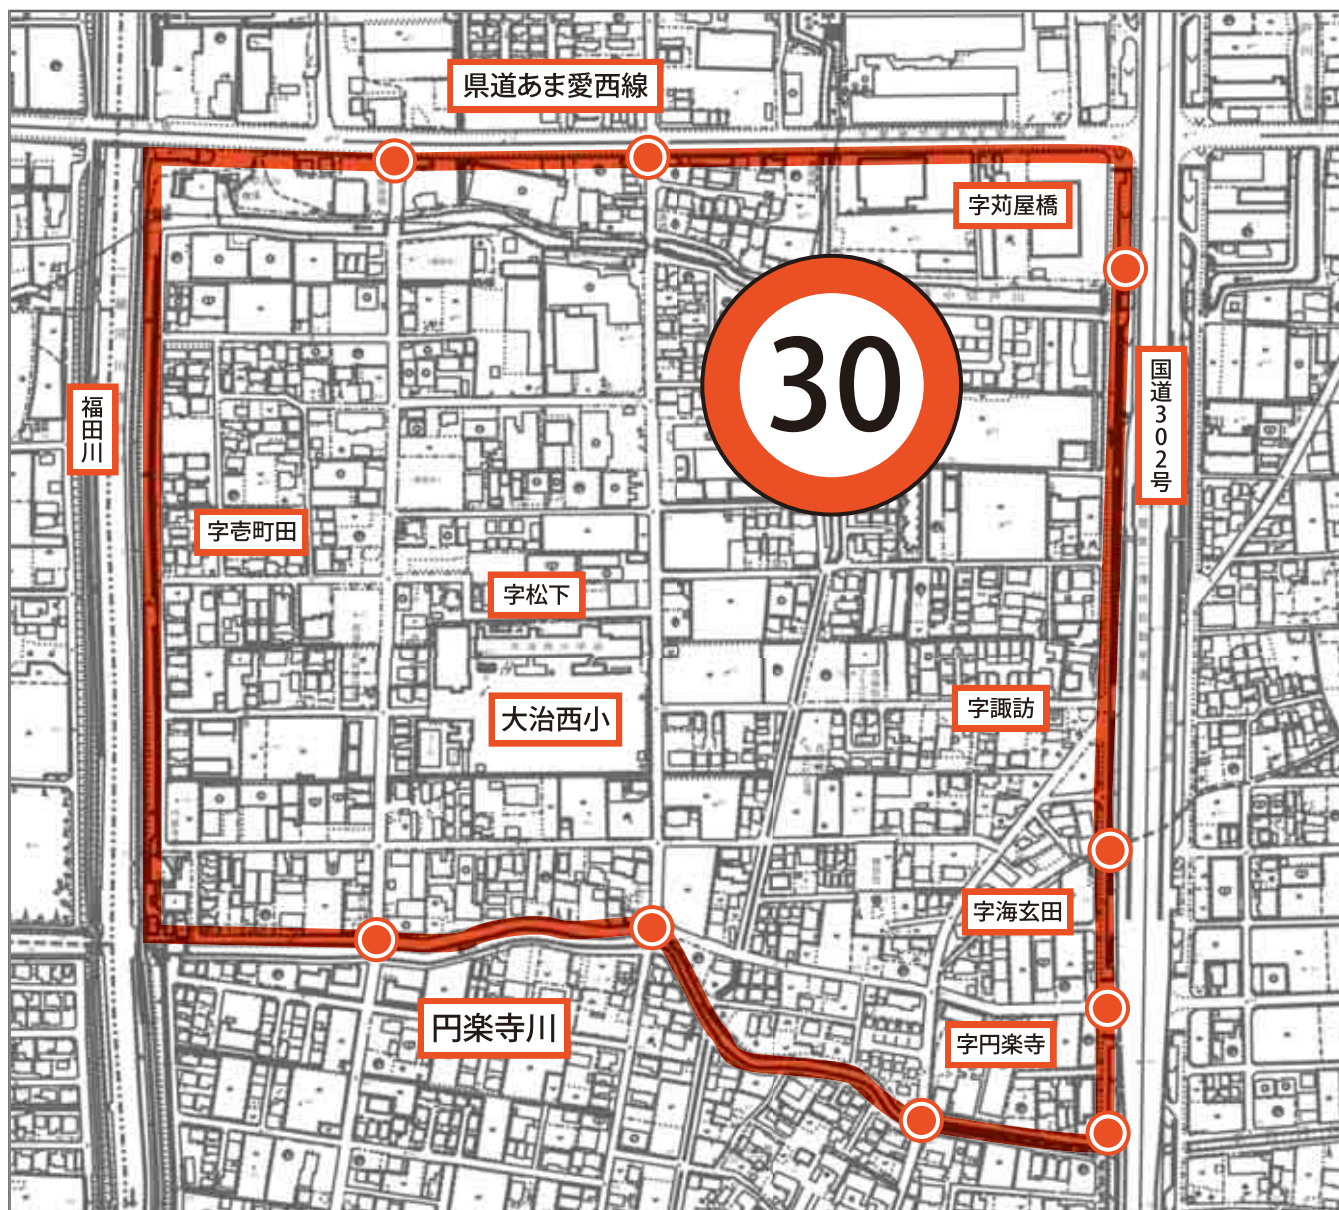

# 大治西小学校区でゾーン30を実施します

ゾーン30とは、生活道路における歩行者等の安全な通行を確保するため、区域(ゾーン)を定めて、時速30キロの速度規制と道路の整備等との安全対策を組み合わせ、速度抑制やゾーン内の抜け道通行の抑制を図る生活道路対策です。

**実施日** 12月26日(木)から

**ドライバーの皆さんへのお願い**

- ・ゾーン内では時速30キロ以下に速度を落とし、安全に十分配慮して走行してください。
- ・ゾーン内を抜け道として通行することはご遠慮ください。

**実施場所** 太枠で囲われた大治西小学校区内

● ゾーン出入口

**今後の対策** ゾーン内の安全を確保するため、カラー舗装等の対策を順次、道路管理者と連携して実施していきます。

**問合せ先** 津島警察署 ☎0567(24)0110 内線422