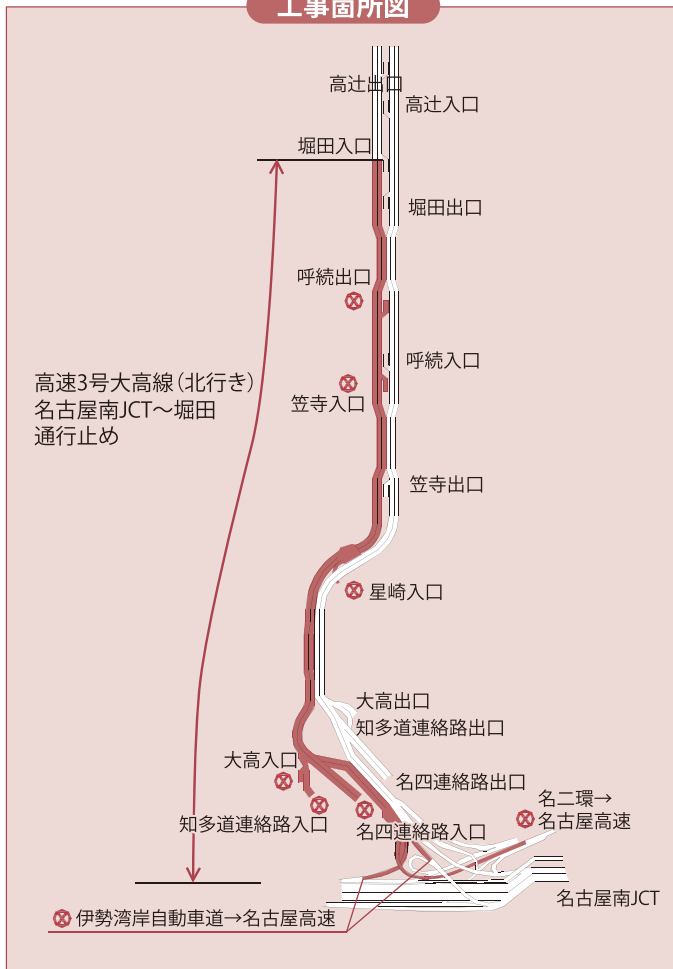

名古屋高速道路リフレッシュ工事のお知らせ

工事箇所図

工事区間

高速3号大高線(北行き) 名四連絡路入口~呼続間

通行止区間および閉鎖する出入口

- 通行止区間
高速3号大高線上り線 名古屋南JCT→堀田
- 閉鎖する出入口
名古屋南JCT連絡路、名四国道連絡路、知多半島道路連絡路、大高入口、星崎入口、笠寺入口、呼続出口

工事実施期間

11月3日(木)午前0時~8日(火)午後12時

※11月7日(月)・8日(火)は予備日

リフレッシュ工事の概要

- 舗装補修工事
- 伸縮装置補修工事
- 高欄補修工事
- 遮音壁補修工事
- その他附属施設の点検補修

※工事期間中は交通渋滞が予想されますので、お車のご利用を控え、公共交通機関をご利用いただきますようご協力をお願いします。

問い合わせ先

名古屋高速道路公社 保全施設部

☎(919) 3202

広域イベント情報

名称	開催日時	場所	料金	問い合わせ先	電話番号
弥富市健康フェスタ2011	10月23日(日) 午前9時~午後3時30分	弥富市十四山 スポーツセンター他	無料	弥富市健康推進課	0567(65)1111
第5回探鳥会	10月16日(日) 午前10時~正午	保護地内	無料	愛知県弥富野鳥園	0567(68)2338
野鳥撮影教室①	10月30日(日) 午後1時30分	愛知県弥富野鳥園	無料	愛知県弥富野鳥園	0567(68)2338
みんなであそぼう ~らくがきあそび~	10月1日(土)・2日(日) 受付:午前10時30分~午後3時	中央道路	無料	海南こどもの国	0567(52)1515
ミニ汽車にのろう	10月8日(土)~10日(月) 受付:午前10時30分~午後3時	中央広場	無料	海南こどもの国	0567(52)1515
芋ほりをしよう	10月16日(日) 受付:午前10時30分~午後3時 定員:親子40組※定員になり次第終了	ジャブジャブ池前 特設花壇	無料	海南こどもの国	0567(52)1515
七宝焼体験教室特別企画 「雪の結晶のペンダント」	10月18日(火)・19日(水)・21日(金) ~23日(日) 午前9時30分~11時30分	体験工房	2,000円	あま市七宝焼 アートヴィレッジ	052(443)7588
特別展 「尾張七宝の始まりー梶常吉と七宝」	10月8日(土)~11月20日(日) 午前9時~午後5時	企画展示室	大人310円 小・中学生 100円	あま市七宝焼 アートヴィレッジ	052(443)7588
陶磁出前講座 「やきもの文化を語る」	10月2日(日) 午後2時~3時30分	交流ホール	無料	あま市七宝焼 アートヴィレッジ	052(443)7588