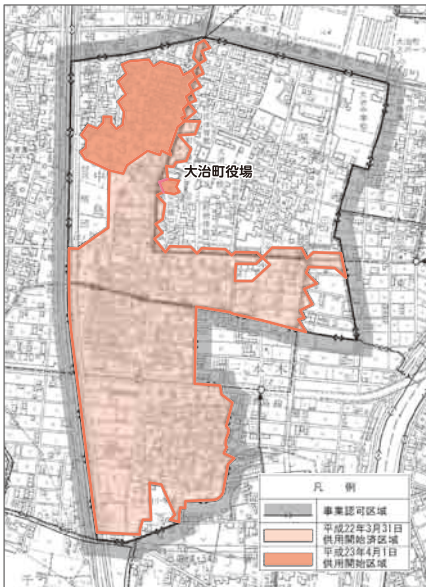

下水道への早期接続をお願いします

下水道は、快適で住みよい生活環境の実現、川や水路などの水質保全のためには、欠かすことのできないものです。

昨年4月より一部区域（下図の着色部分）で下水道が利用できるようになりましたので、早期接続をお願いします。

なお、下水道が利用できるようになってから3年以内に接続していただかないと、受益者負担金の20%減免を受けることができなくなります。

費用負担

下水道を利用させていただくために、次の3つの費用の負担が必要となります。