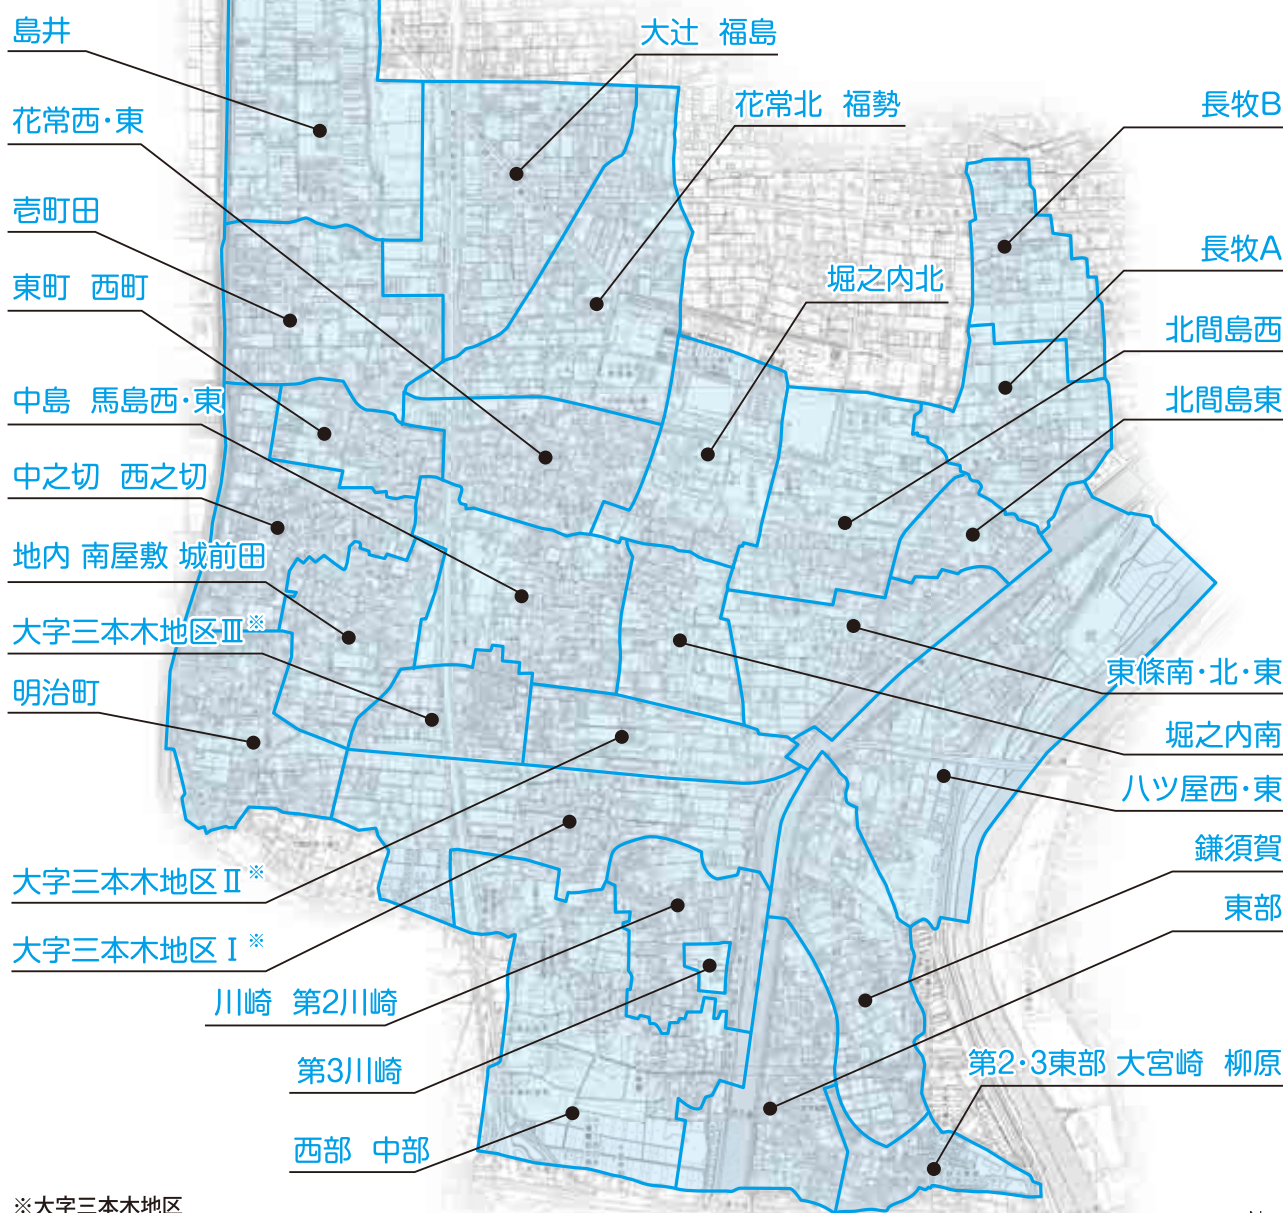

北間島西

山田 京子
北間島字屋敷21
☎(442)5437
※北間島西

堀之内

安井 宏
堀之内字郷中308
☎(444)2223
※堀之内北

堀之内

濟田 美恵子
堀之内字郷中381
☎(444)5691
※堀之内南

任期 平成22年12月1日～25年11月30日
※大字三本木地区

I 三本木地内・主要地方道名古屋津島線
バイパス南側

II 主要地方道名古屋津島線バイパス北側・
花常三本木線東側

III 主要地方道名古屋津島線バイパス北側・
花常三本木線西側

●児童福祉に関することは、
主任児童委員にご相談ください。

主任児童委員

新井 玲子
花常字本郷西42-3
☎(441)8864

主任児童委員

谷口 ともみ
中島字深田2-13
☎(442)4685

民生委員・児童委員地区割

(平成22年12月1日現在)

※大字三本木地区

- I 三本木地内・主要地方道名古屋津島線バイパス南側
- II 主要地方道名古屋津島線バイパス北側・花常三本木線東側
- III 主要地方道名古屋津島線バイパス北側・花常三本木線西側

● 民生委員・児童委員についての
問い合わせ先
役場 民生課
内線 165・169

- 大辻 丹羽 征子
 - 島井 桑原 麻由美
 - 東町 武藤 富子
 - 壱町田 神谷 眞貴子
 - 馬島西 花井 幸江
 - 三本木西 磯野 雪枝
 - 川崎 柴田 明
 - 西部 立松 久子
 - 柳原 仲村 靖平
 - 鎌須賀 宮崎 芳子
 - 長牧 A 石川 欣志
 - 北間島東 尾崎 武則
 - 堀之内 安井 義行
 - 主任児童委員 兼子 良枝
 - 主任児童委員 浅野 訓江
- (敬称略)