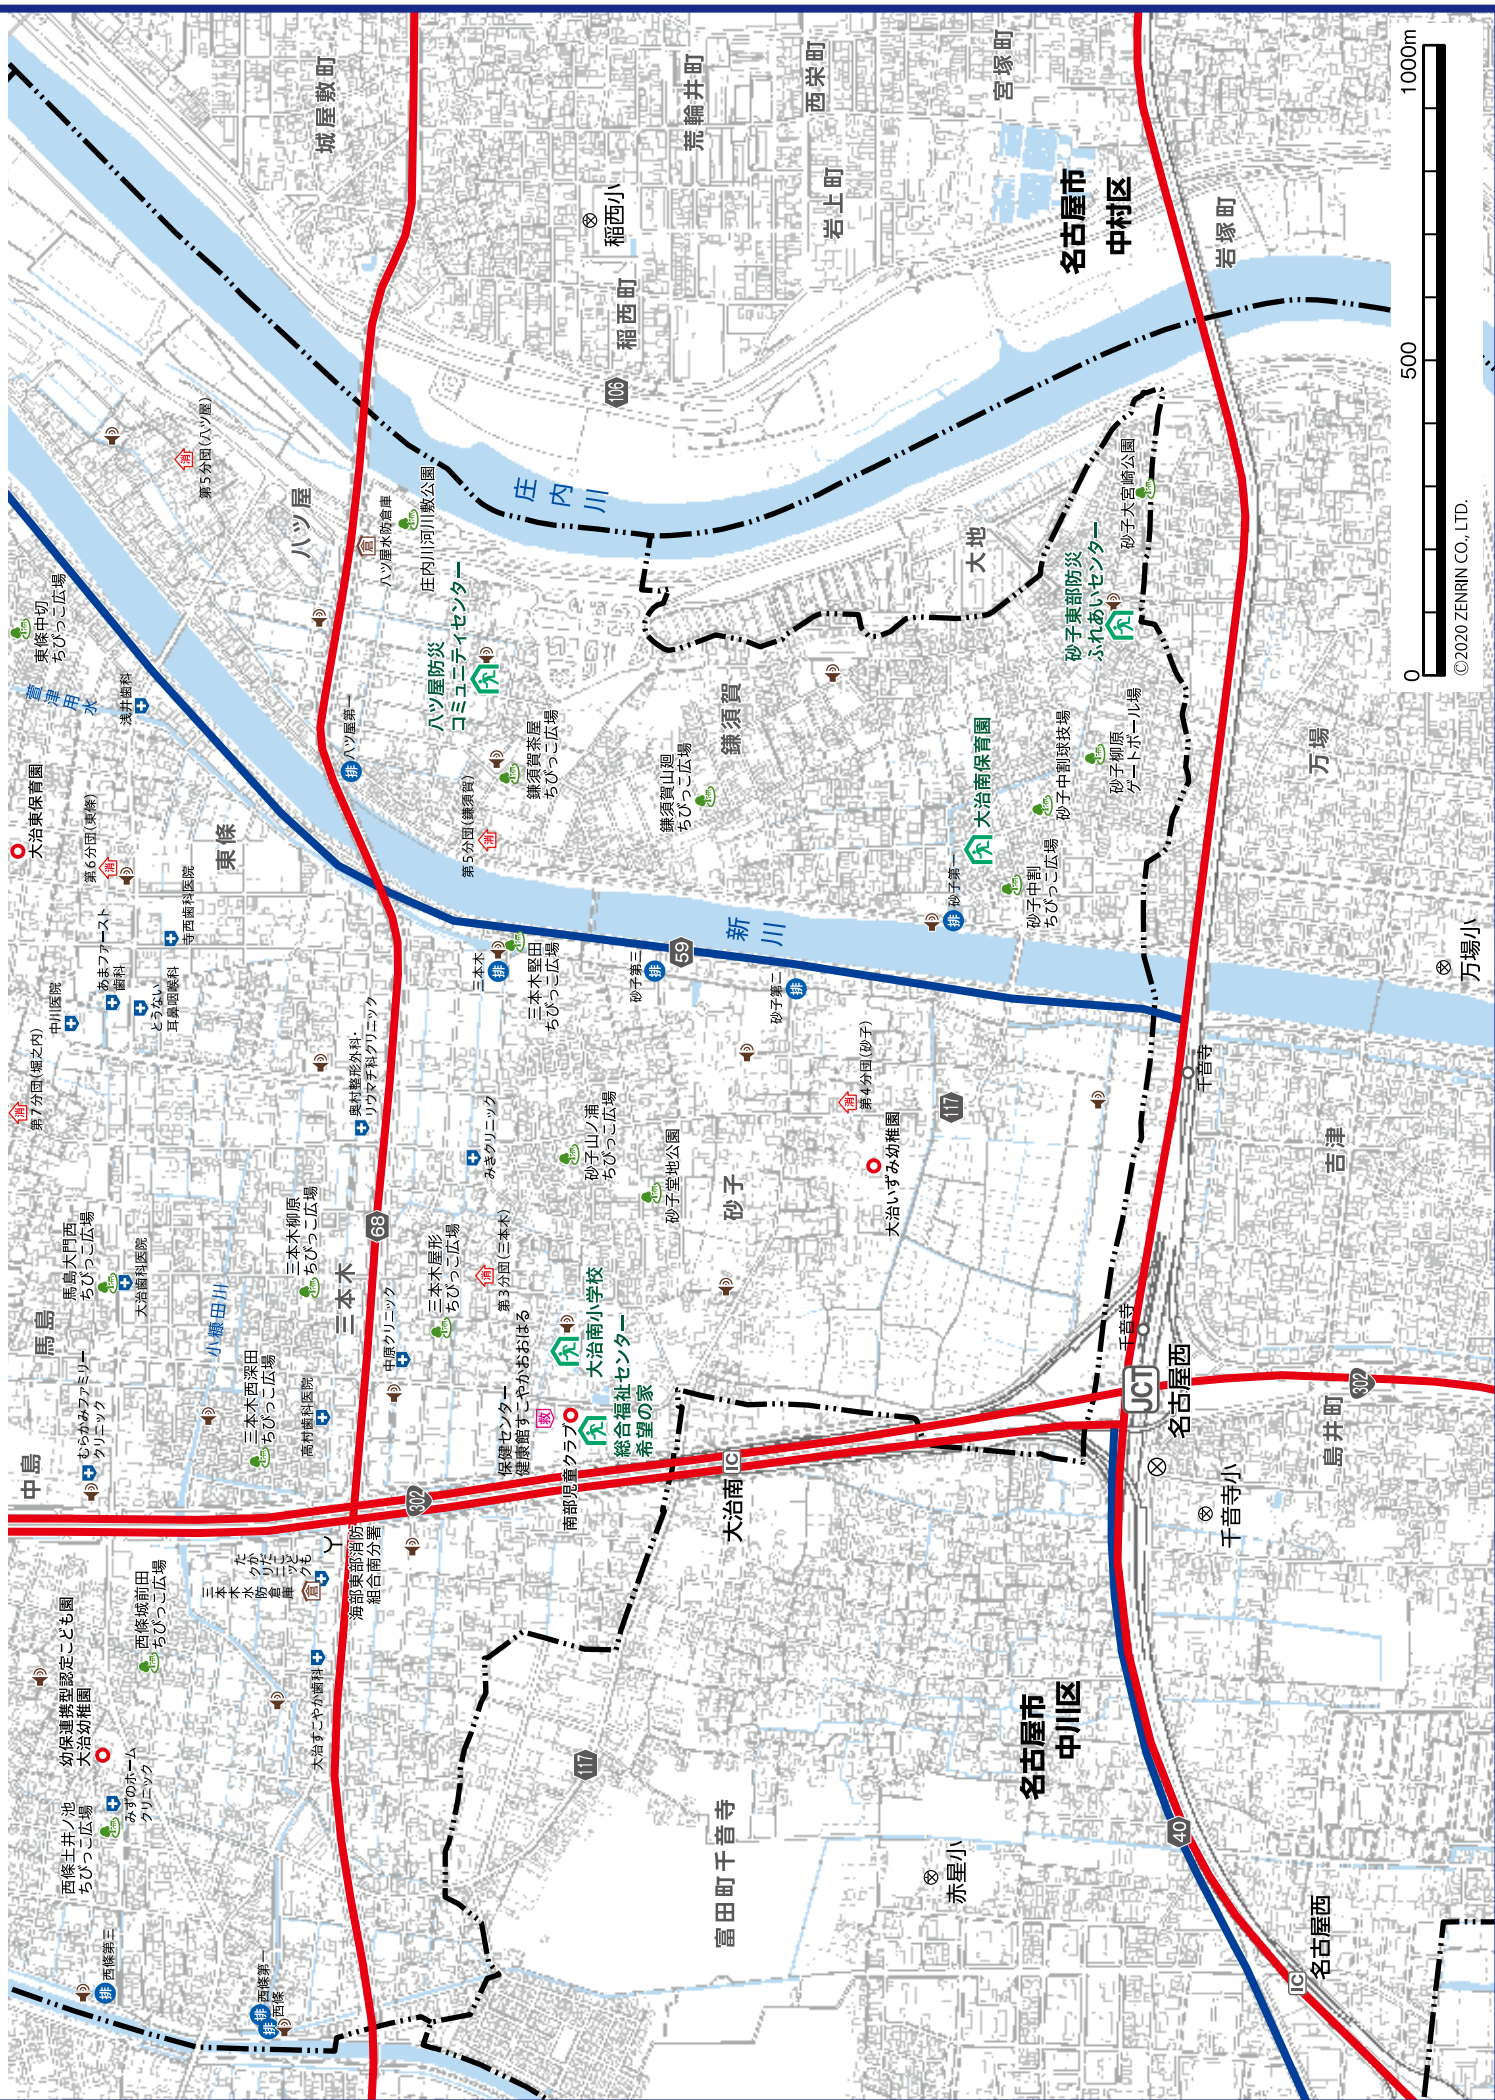

大治町全域図

凡 例	
	第一次緊急輸送道路
	第二次緊急輸送道路
	指定避難所
	あま市の指定避難所
	救護所
	医療機関
	同報無線拡声子局
	消防団車庫
	公園
	排水機場
	幼稚園・保育園等
	防災倉庫・水防倉庫
	消防署
	交
	番

©2020 ZENRIN CO., LTD.