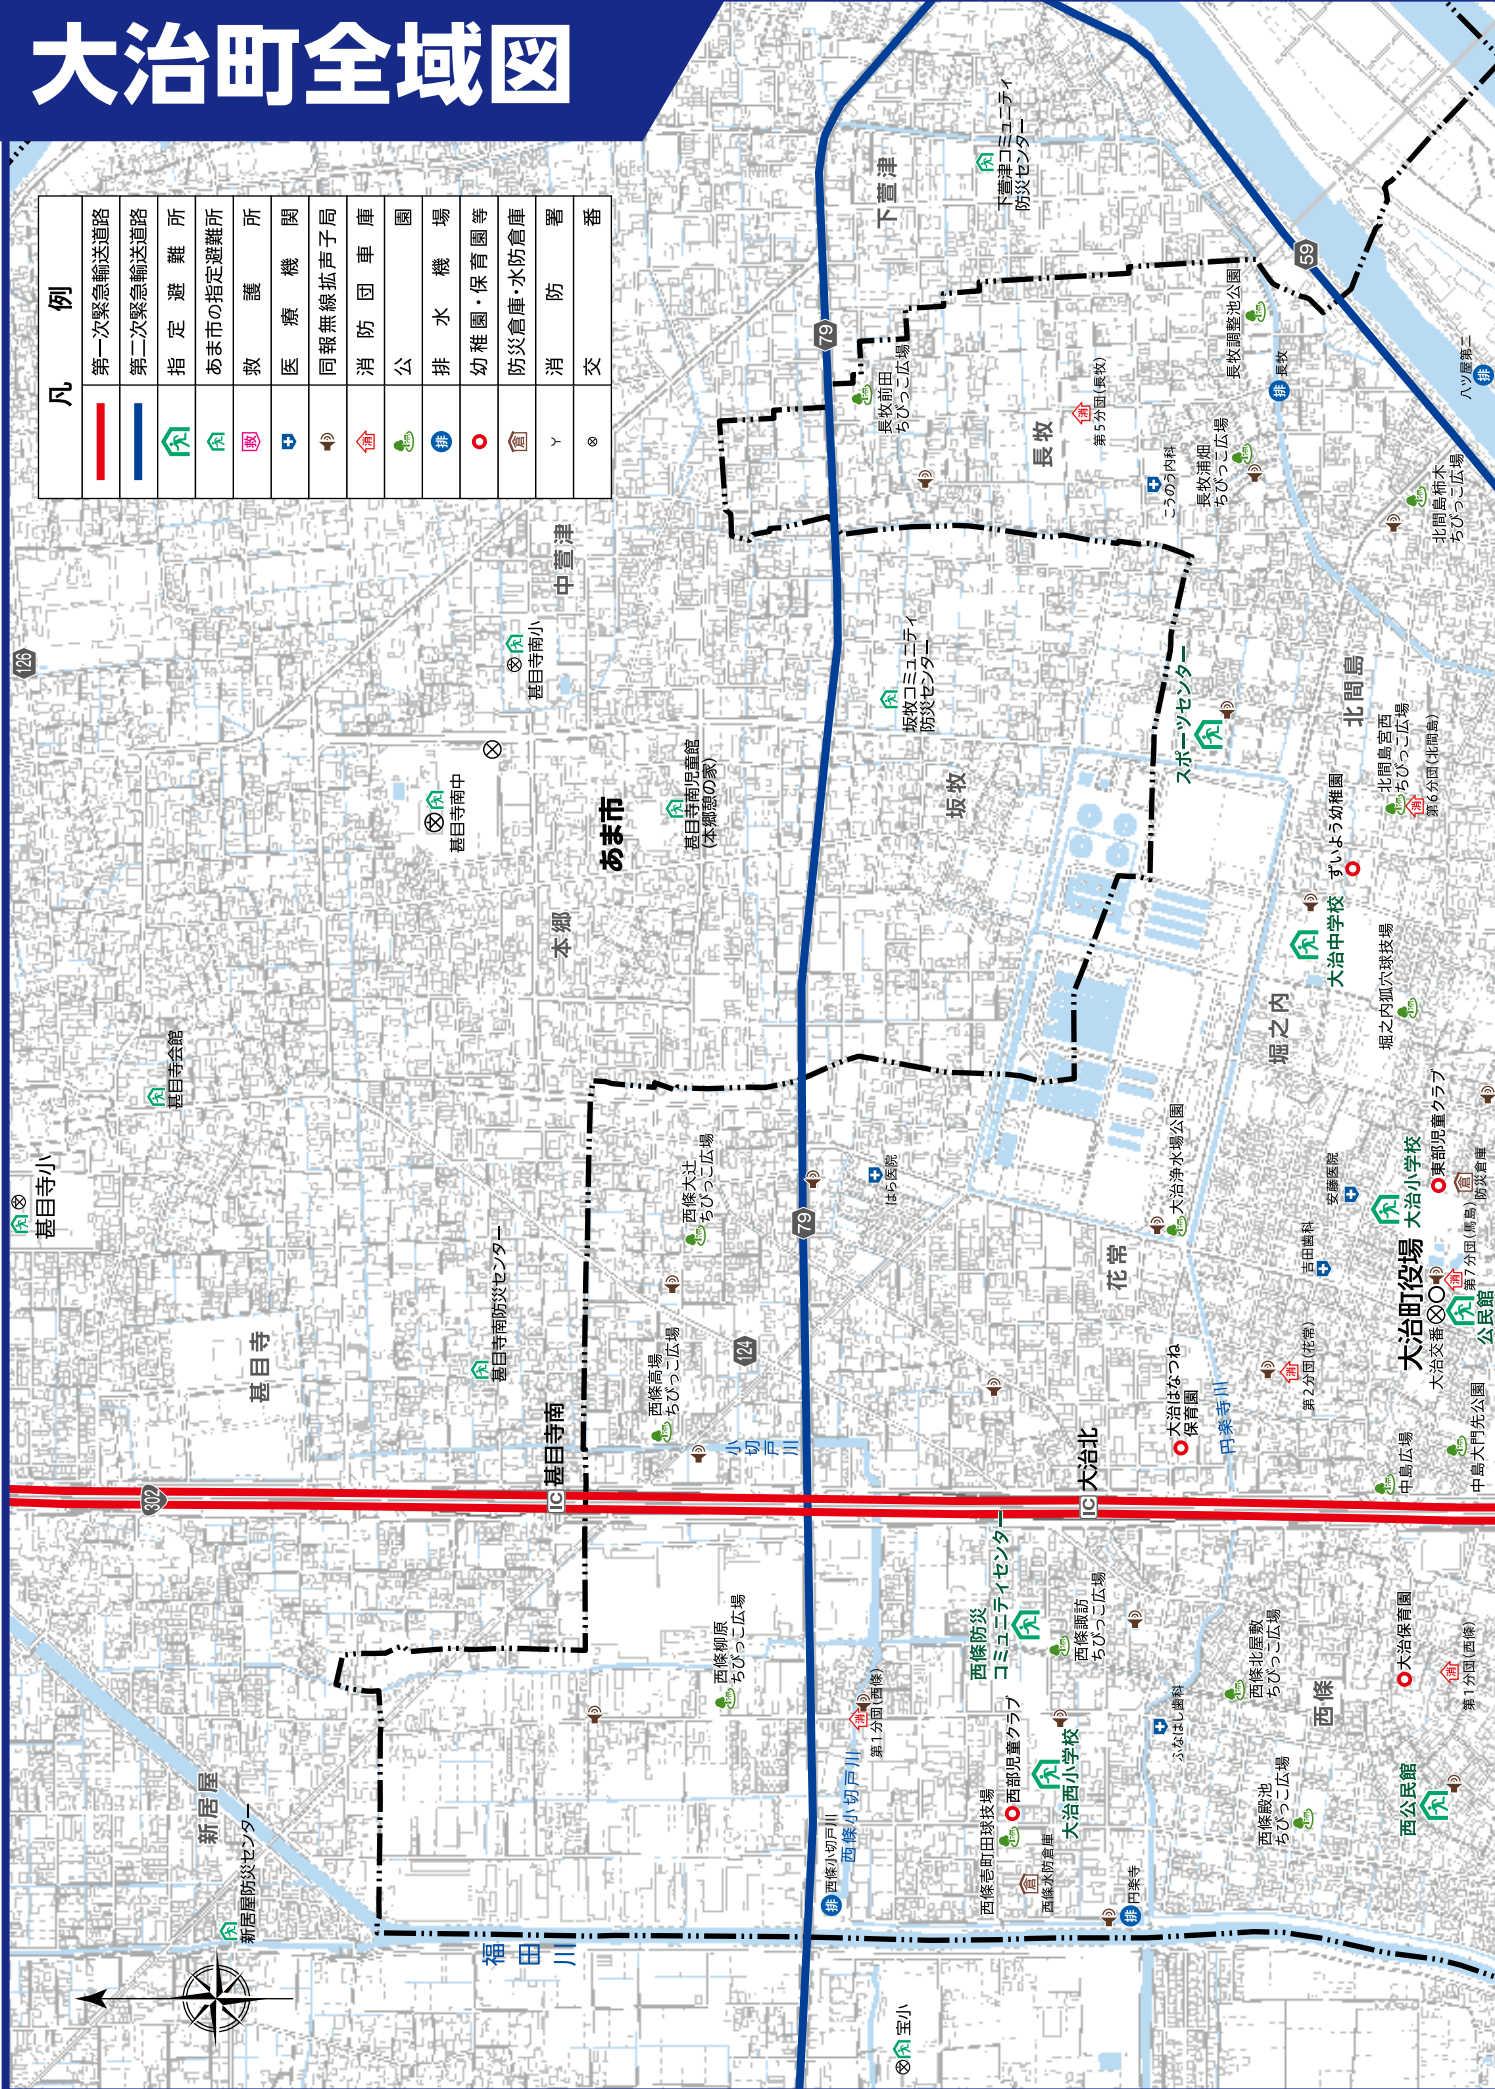

大治町全域図

凡 例	
	第一次緊急輸送道路
	第二次緊急輸送道路
	指定避難所
	あま市の指定避難所
	救護所
	医療機関
	同報無線拡声子局
	消防団車庫
	公園
	排水機場
	幼稚園・保育園等
	防災倉庫・水防倉庫
	消防署
	交
	番

©2020 ZENRIN CO., LTD.