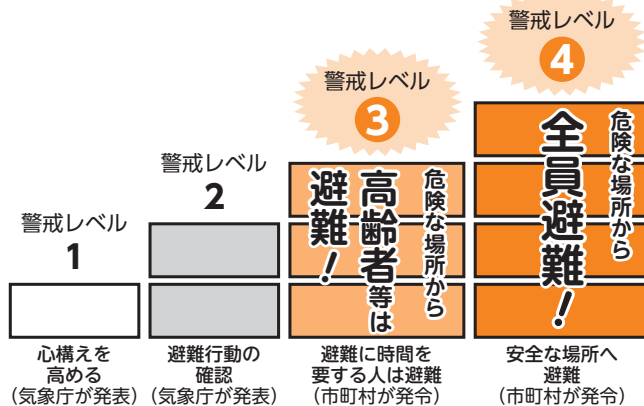

広域 イベント 情報

名称	とき	ところ	料金	問合せ先
巣箱・えさ台づくり教室①	8月21日(土)午後1時30分~4時 (事前申込7月25日(日)から受付 定員15名)	弥富野鳥園 2階 会議室	無料	弥富野鳥園 0567(68)2338
みんなで遊ぼう ~プールでゲーム~	8月1・8・15・22・29日(全日曜) 受付 午前10時30分~午後3時	海南こどもの国 プール	無料 (別途プール 入場料必要)	海南こどもの国 0567(52)1515

台風・豪雨時に「避難情報のポイント」を確認し避難しましょう

緊急時に確認

避難情報のポイント

！ 必ず確認してください ！

市区町村から出される避難情報(警戒レベル)

❗ 避難とは難を避けること、つまり安全を確保することです。安全な場所にいる人は、避難場所に行く必要はありません。

❗ 危険な場所から警戒レベル3で〈高齢者等は避難〉、警戒レベル4で〈全員避難^{※1}〉です。

※1 警戒レベル4「全員避難」は、高齢者等に限らず全員が危険な場所から避難するタイミングです。

❗ 警戒レベル5はすでに災害が発生・切迫している状況です。

- ・警戒レベル5は、すでに安全な避難ができず命が危険な状況です。
- ・警戒レベル5緊急安全確保の発令を待ってははいけません！
- ・ただし、警戒レベル5は、市区町村が災害の発生・切迫を把握できた場合に、可能な範囲で発令される情報であり、必ず発令される情報ではありません。

❗ 警戒レベル4は避難指示に一本化されました。

- ・避難のタイミングを明確にするため、令和3年の災対法以前の警戒レベル4避難勧告と避難指示(緊急)は「避難指示」に一本化され、避難指示は令和3年の災対法改正以前の避難勧告のタイミングで発令されます。
- ・警戒レベル4避難指示は、立退き避難に必要な時間や日没時間等を考慮して発令される情報で、このタイミングで危険な場所から避難する必要があります。