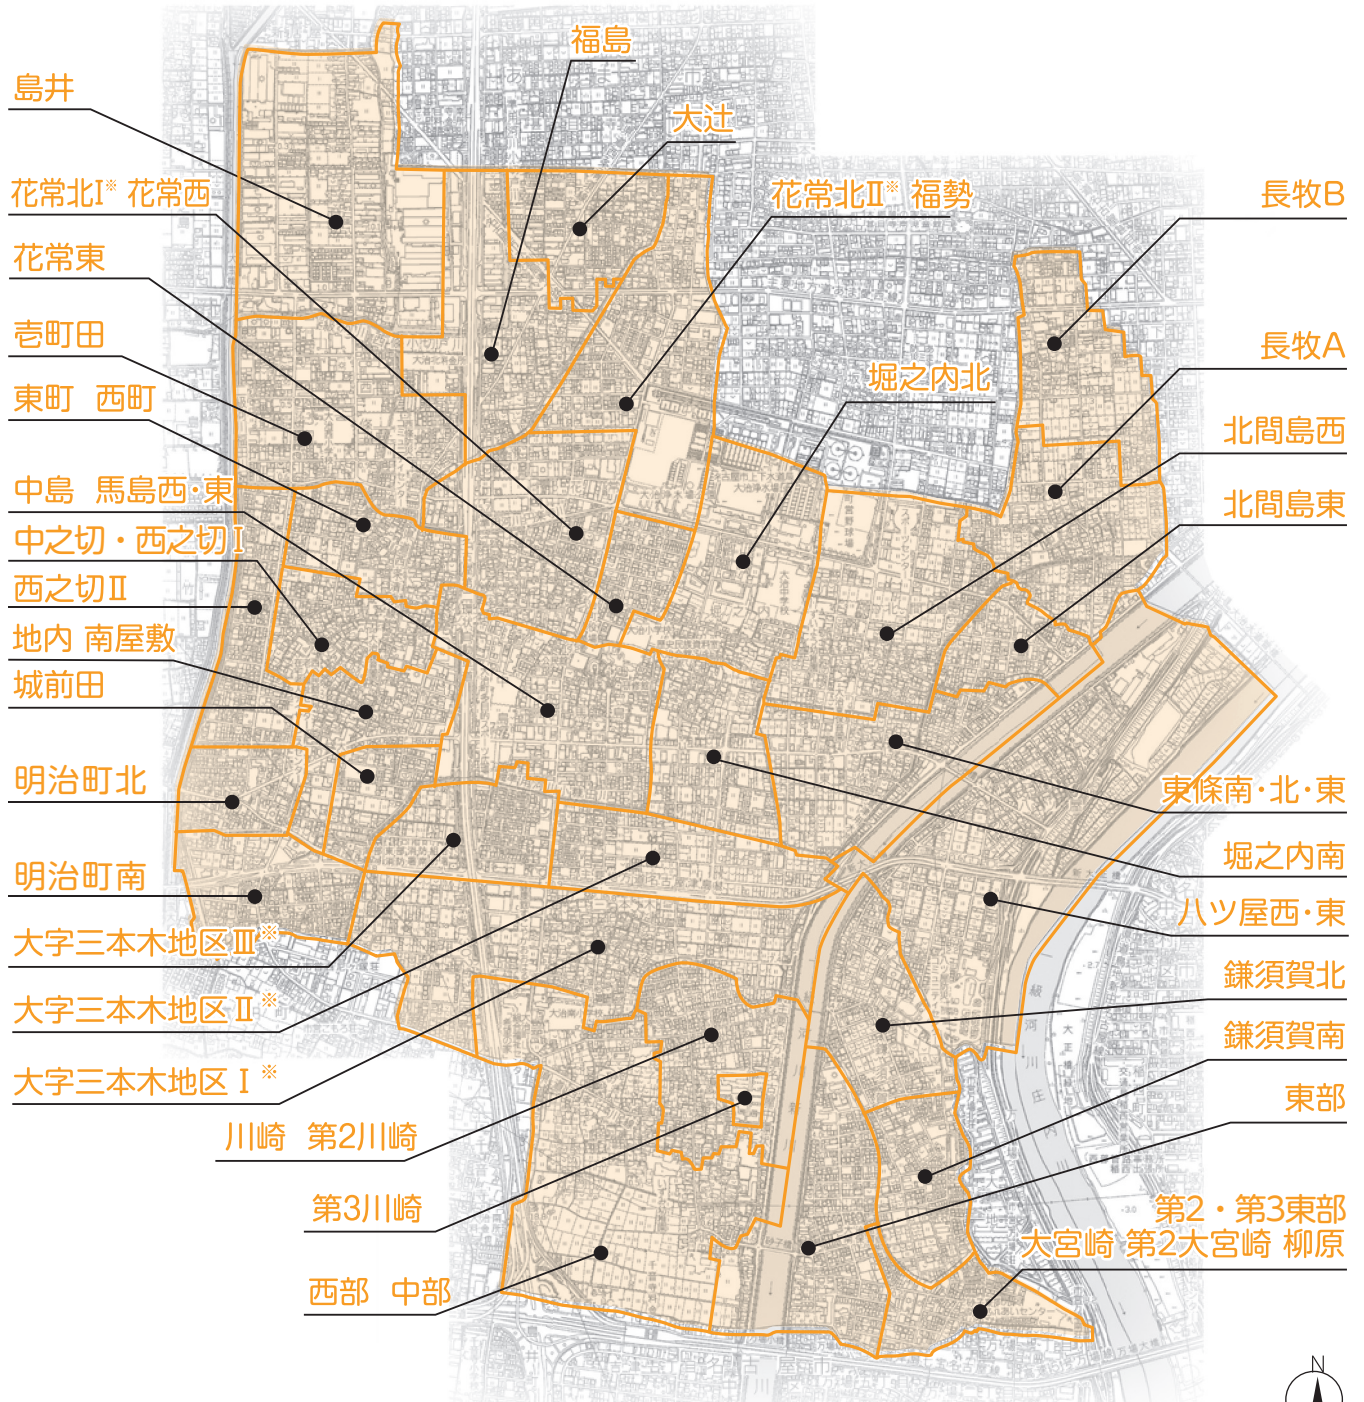

家族関係や生活等の心配ごとがございましたら、一人で抱えずに、担当地区の民生委員・児童委員にご相談ください。

民生委員・児童委員は、次の方々です。(敬称略)

担…担当地区

担 大辻	服部 美恵子
担 福島	稲葉 富美子
担 島井	恒川 仁志
担 壱町田	砂田 悦子
担 東町 西町	西尾 さき江
担 中之切 西之切I	松葉 洋子
担 西之切II	鈴木 明美
担 地内 南屋敷	山崎 眞須美
担 城前田	小塚 歌子
担 明治町北	櫻井 稔子
担 明治町南	榎本 千代
担 花常北I 花常西	浅野 訓江
担 花常東	伊藤 仁
担 花常北II 福勢	前田 千鶴
担 中島 馬島西・東	吉田 制子
担 大字三本木地区I	山田 恵子
担 大字三本木地区II	福田 ちえ子
担 大字三本木地区III	堀江 美音代
担 川崎 第2川崎	服部 崇子
担 第3川崎	野道 務
担 西部 中部	磯部 美佐子
担 東部	加納 金子
担 第2・第3東部 大宮崎 第2大宮崎 柳原 森 茂行	

担 鎌須賀北	関根 達子
担 鎌須賀南	柳田 隆子
担 八ツ屋西・東	三輪 実千代
担 長牧A	石川 雅子
担 長牧B	川口 光子
担 東條南・北・東	山田 良子
担 北間島東	三輪 勤子
担 北間島西	山田 京子
担 堀之内北	安井 宏
担 堀之内南	濟田 美恵子

※児童福祉に関することは、主任児童委員にご相談ください。

主任児童委員 新井 玲子
佐治 ちひろ

民生委員・児童委員として長きにわたり地域福祉の充実強化に努めてこられました次の方々は、令和4年11月30日をもって退任されました。

その功績に対し、敬意と感謝を申し上げます。

担 東町 西町	後藤 栄子
担 大字三本木地区III	磯野 雪枝
担 鎌須賀南	鈴木 さち子
担 第2・第3東部 大宮崎 第2大宮崎 柳原 東川 隆	
担 東條南・北・東	安井 道子

民生委員・児童委員についての問合せ先 役場 民生課 社会福祉係 内線165

民生委員・児童委員地区割

(令和4年12月1日現在)

※大字三本木地区

- I 三本木地区内・主要地方道名古屋津島線南側
- II 主要地方道名古屋津島線北側・花常三本木線東側
- III 主要地方道名古屋津島線北側・花常三本木線西側

※花常北

- I 花常フケ線南側〈字フケ・郷浦・円楽寺〉
- II 花常フケ線北側〈字出口〉