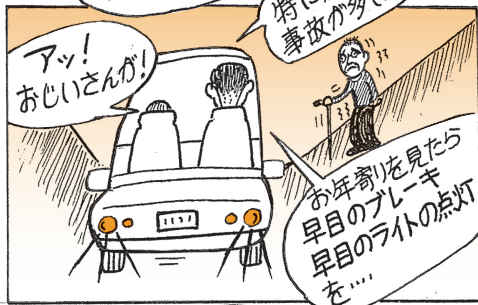

防犯 ノウ NOW

子どもと女性の犯罪被害防止

愛知県警察
シンボルマスコット
「コノハけいぶ」

子どもや女性を狙った犯罪は、ひとたび発生すれば被害者や家族の心身に深刻な影響を及ぼし、地域社会に大きな衝撃を与えるとともに、治安に対する著しい不安を生じさせます。次のことに注意するようにしましょう。

- ・子どもを1人だけで遊ばせないようにしましょう。
- ・子どもだけで留守番する場合、施錠を徹底し、光や音で家人の在宅を強調しましょう。
- ・防犯ブザーを携帯し、常に使える状態にしておきましょう。
- ・女性の一人暮らしを悟られないようにしましょう。
- ・なるべく人通りが多い明るい道を通りましょう。
- ・携帯電話等を操作しながらあるいは、イヤホンで音楽を聴きながら歩くことは、交通事故のリスクが高まります。また、ひたたくり被害に遭ったり、不審者等の接近に気付くのが遅れるのでやめましょう。

子どもや女性に声をかける、追いかける、カメラ付携帯電話を向ける等の事案が県内で多発しています。些細なことでも警察に相談しましょう。

問合せ先 役場 防災危機管理課 内線151・152

交通安全まんが

みどりちゃん

沢村ツトム

大字別犯罪発生件数集計表

下表は、町内で発生した犯罪件数を大字別で集計したものです。

犯罪は身近な場所で起きています。地域ぐるみで防犯意識を高めましょう。

(単位：件)

大字地区名	2022年11月分	前月対比	2022年1月～11月累計
西 條	3	+1	27
中 島	1	+1	5
花 常	2	-1	15
馬 島	0	-3	11
三本木	1	-2	16
砂 子	2	+1	10
鎌須賀	0	-1	4
八ツ屋	1	+1	5
長 牧	2	+2	13
東 條	1	+1	5
北間島	2	-1	8
堀之内	3	+1	16
合 計	18	0	135

※津島警察署が暫定的に集計したもので、愛知県警察本部が発表する犯罪統計数値と一致しません。詳しい内容は、町ホームページをご覧ください。役場防災危機管理課へお問合せください。

★身近な犯罪情報、不審者情報は
メールマガジン「パトネットあいち」から

お住まいの地域で発生した犯罪や不審者の情報をタイムリーに配信します。登録は右の2次元コードから!!

問合せ先 津島警察署 生活安全課 ☎0567(24)0110
役場 防災危機管理課 内線 151

ストッパ・ザ 交通事故

～令和4年度 交通安全標語入賞作品～

あわてない ブレーキ、アクセル 確かめて!