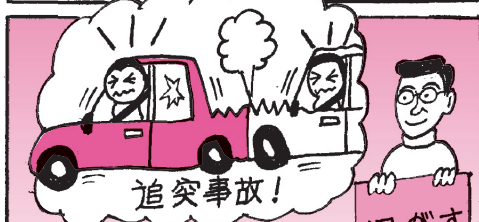

防犯 **NOW**

光で自宅を
守りましょう!

センサーライト 補助金

愛知県警察
シンボルマスコット
「コロンハけいぶ」

犯罪抑止のため町では、センサーライトを設置された方に対し、補助事業を行っています。

対象 町内に住所を有する方(住民基本台帳に記載)で、今年度中に、住宅の犯罪防止が期待できる屋外に、センサーライトを購入設置した方

補助金額 購入設置金額の2分の1以内とし、センサーライト1基につき2,000円を限度額とします。(100円未満切り捨て)

沢村ツトム

大字別犯罪発生件数集計表

下表は、町内で発生した犯罪件数を大字別で集計したものです。

犯罪は身近な場所で起きています。

地域ぐるみで防犯意識を高めましょう。

(単位：件)

大字地区名	2022年10月分	前月対比	2022年1月~10月累計
西条	2	-3	24
中島	0	0	4
花常	3	-1	13
馬島	3	0	11
三本木	3	0	15
砂子	1	0	8
鎌須賀	1	0	4
八ツ屋	0	0	4
長牧	0	-1	11
東条	0	-2	4
北間島	3	+1	6
堀之内	2	+1	13
合計	18	-5	117