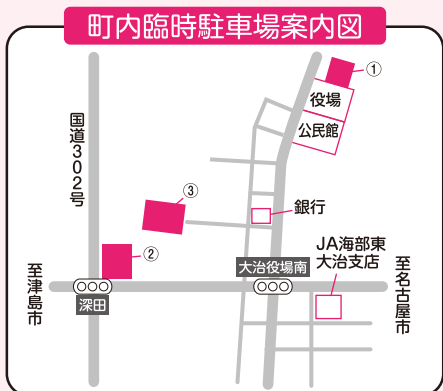

- 北間島西
- 長牧A
- 三本木東
- 三本木西
- 花常北
- 東部
- 花常西
- 北間島西
- 大辻
- 明治町
- 明治町
- 富谷夫妻
- 黒川夫妻
- 石坂夫妻
- 天池夫妻
- 大矢夫妻
- 杉浦夫妻
- 一柳夫妻
- 織田夫妻
- 若山夫妻
- 岩井夫妻
- 柏木夫妻

は、ご希望により写真を掲載していません。

西町
恒川夫妻

川崎
木全夫妻

川崎
則武夫妻

深田
礎夫妻

福祉・商工まつり ふれあいフェスティバル2018

主催 大治町・社会福祉協議会・商工会

楽しいイベントをたくさん用意しています。皆さまお誘い合わせの上、ぜひお出掛けください。

とき 11月11日(日) 午前9時45分～午後3時30分
 ところ 総合福祉センター、保健センター健康館すこやかおおはる
 問合せ先 社会福祉協議会 ☎(442)0990 商工会 ☎(442)4511

臨時巡回バスとシャトルバスを運行します

- 臨時巡回バス 3路線(西條方面・砂子方面・長牧方面)
- シャトルバス 次の各臨時駐車場と会場を往復します。

※時間等の詳細は、各戸配布されるチラシをご覧ください。
 ※総合福祉センター周辺での路上駐車や店舗への駐車はご迷惑となりますので、自家用車でのご来場はご遠慮いただき、臨時巡回バス・シャトルバスをご利用ください。