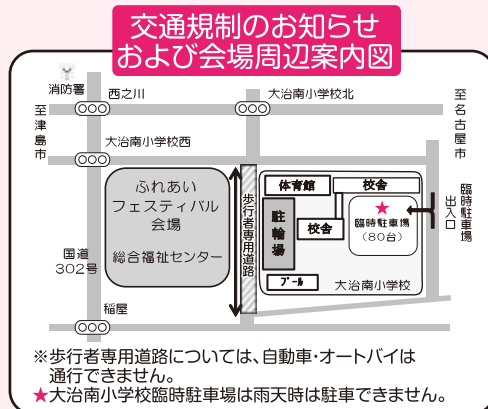

- 北間島西
- 長牧A
- 三本木東
- 三本木西
- 花常北
- 東部
- 花常西
- 北間島西
- 大辻
- 明治町
- 明治町
- 富谷夫妻
- 黒川夫妻
- 石坂夫妻
- 天池夫妻
- 大矢夫妻
- 杉浦夫妻
- 一柳夫妻
- 織田夫妻
- 若山夫妻
- 岩井夫妻
- 柏木夫妻

は、ご希望により写真を掲載していません。

西町
恒川夫妻

川崎
木全夫妻

川崎
則武夫妻

深田
礎夫妻

福祉・商工まつり ふれあいフェスティバル2018

主催 大治町・社会福祉協議会・商工会

楽しいイベントをたくさん用意しています。皆さまお誘い合わせの上、ぜひお出掛けください。

とき 11月11日(日) 午前9時45分～午後3時30分
 ところ 総合福祉センター、保健センター健康館すこやかおおはる
 問合せ先 社会福祉協議会 ☎(442)0990 商工会 ☎(442)4511

臨時巡回バスとシャトルバスを運行します

- 臨時巡回バス 3路線(西條方面・砂子方面・長牧方面)
- シャトルバス 次の各臨時駐車場と会場を往復します。

※時間等の詳細は、各戸配布されるチラシをご覧ください。
 ※総合福祉センター周辺での路上駐車や店舗への駐車はご迷惑となりますので、自家用車でのご来場はご遠慮いただき、臨時巡回バス・シャトルバスをご利用ください。