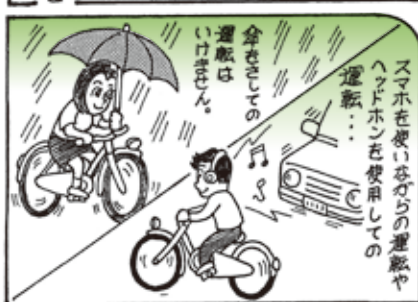

交通安全まんが

みどりちゃん

沢村 ツトム

//// //// ストップ・ザ 交通事故 //// ////

慣れた道 慣れた運転 危険です