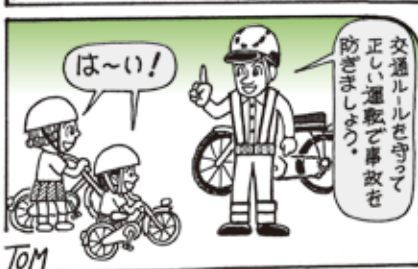

※町では、センサーライト補助金の交付を行っています。詳しくは、4ページの「防犯対策センサーライト補助金」のご案内をご覧ください。

大字別犯罪発生件数集計表

下表は、町内で発生した犯罪件数を大字別で集計したものです。

犯罪は、身近な場所で起きています。地域ぐるみで防犯意識を高めましょう。

(単位:件)

大字地区名	平成28年3月分	前月対比	平成28年1月~3月累計
西 條	4	-3	20
中 島	0	0	0
花 常	6	+4	11
馬 島	2	0	5
三 本 木	2	-1	9
砂 子	4	+1	10
鎌 須 賀	0	0	1
八 ツ 屋	0	0	2
長 牧	1	+1	2
東 條	2	+1	4
北 間 島	2	-2	9
堀 之 内	0	-4	7
合 計	23	-3	80

※津島警察署が暫定的に集計したもので、愛知県警察本部が発表する犯罪統計数値と一致しません。詳しい内容は、町ホームページをご覧ください。役場防災危機管理課までお問合せください。

★身近な犯罪情報、不審者情報は
メールマガジン「パトネットあいち」から

お住まいの地域で発生した犯罪や不審者の情報をタイムリーに配信します。登録は右のQRコードから!!

問合せ先 津島警察署 生活安全課 ☎0567(24)0110
役場 防災危機管理課 内線151

交通安全まんが

みどりちゃん

沢村 ツトム

//// //// ストップ・ザ 交通事故 //// ////

慣れた道 慣れた運転 危険です