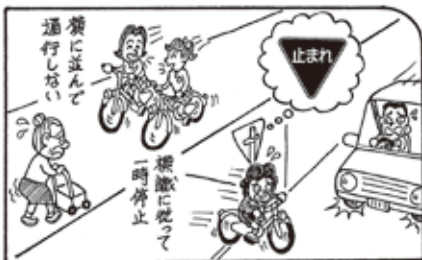

防犯 ノウ NOW

オレオレ詐欺等にご用心!

愛知県警察
シンボルマスコット
「コノハけいぶ」

愛知県では犯罪が堅実に減少している中、オレオレ詐欺などの特殊詐欺被害が多発し、昨年は30億円を超える甚大な被害が発生しています。本町でも3件の被害が発生しました。息子や娘、警察官等をかたつたオレオレ詐欺や、還付金詐欺、架空請求詐欺等の前兆電話と思われる不審な電話は、毎日のように相次いで掛かっています。詐欺グループは皆さんの財産を狙っています。被害に遭わないよう、次の点に留意してください。

- ① 被害の新聞報道等を他人事と考えない。
- ② 常時留守番電話に設定し、直接犯人と話をしてはいけない。
- ③ 電話を録音する旨を相手に伝える。
- ④ 息子等の元の電話番号に電話を掛け直し、確認する。
- ⑤ 不審な電話や文書などを受理したときは、一人で判断せず、すぐに家族や警察等に相談する。

交通安全まんが

みどりちゃん

沢村 ツトム

大字別犯罪発生件数集計表

下表は、町内で発生した犯罪件数を大字別で集計したものです。

犯罪は、身近な場所で起きています。地域ぐるみで防犯意識を高めましょう。

(単位:件)

大字地区名	平成26年 累計	平成27年 累計	平成28年 1月分	前月対比
西 條	67	98	9	4
中 島	10	14	0	-3
花 常	39	39	3	-2
馬 島	23	20	1	-1
三 本 木	31	43	4	3
砂 子	31	54	3	-2
鎌 須 賀	44	27	1	-1
八 ツ 屋	4	8	2	1
長 牧	22	25	1	-4
東 條	14	13	1	-1
北 間 島	11	23	3	2
堀 之 内	19	21	3	2
合 計	315	385	31	-2

※他に被害場所不詳の被害が1件あり。

※津島警察署が暫定的に集計したもので、愛知県警察本部が発表する犯罪統計数値と一致しません。詳しい内容は、町ホームページをご覧ください。役場総務課までお問合せください。

★身近な犯罪情報、不審者情報は メールマガジン「パトネットあいち」から

お住まいの地域で発生した犯罪や不審者の情報をタイムリーに配信します。登録は右のQRコードから!!

問合せ先 津島警察署 生活安全課 ☎0567(24)0110
役場 総務課 内線151

ストップ・ザ 交通事故

運転は 急がずあわてず 慎重に!