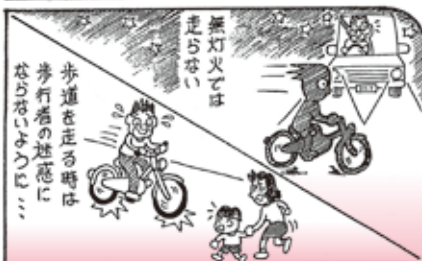

防犯 ノウ NOW

オレオレ詐欺等にご用心!

愛知県警察
シンボルマスコット
「コノハけいぶ」

愛知県では犯罪が堅実に減少している中、オレオレ詐欺などの特殊詐欺被害が多発し、昨年は30億円を超える甚大な被害が発生しています。本町でも3件の被害が発生しました。息子や娘、警察官等をかたつたオレオレ詐欺や、還付金詐欺、架空請求詐欺等の前兆電話と思われる不審な電話は、毎日のように相次いで掛かっています。詐欺グループは皆さんの財産を狙っています。被害に遭わないよう、次の点に留意してください。

- ① 被害の新聞報道等を他人事と考えない。
- ② 常時留守番電話に設定し、直接犯人と話をしてはいけない。
- ③ 電話を録音する旨を相手に伝える。
- ④ 息子等の元の電話番号に電話を掛け直し、確認する。
- ⑤ 不審な電話や文書などを受理したときは、一人で判断せず、すぐに家族や警察等に相談する。

交通安全まんが

みどりちゃん

沢村 ツトム

大字別犯罪発生件数集計表

下表は、町内で発生した犯罪件数を大字別で集計したものです。

犯罪は、身近な場所で起きています。地域ぐるみで防犯意識を高めましょう。

(単位:件)

大字地区名	平成26年 累計	平成27年 累計	平成28年 1月分	前月対比
西 條	67	98	9	4
中 島	10	14	0	-3
花 常	39	39	3	-2
馬 島	23	20	1	-1
三 本 木	31	43	4	3
砂 子	31	54	3	-2
鎌 須 賀	44	27	1	-1
八 ツ 屋	4	8	2	1
長 牧	22	25	1	-4
東 條	14	13	1	-1
北 間 島	11	23	3	2
堀 之 内	19	21	3	2
合 計	315	385	31	-2

※他に被害場所不詳の被害が1件あり。

※津島警察署が暫定的に集計したもので、愛知県警察本部が発表する犯罪統計数値と一致しません。詳しい内容は、町ホームページをご覧ください。役場総務課までお問合せください。

★身近な犯罪情報、不審者情報は メールマガジン「パトネットあいち」から

お住まいの地域で発生した犯罪や不審者の情報をタイムリーに配信します。登録は右のQRコードから!!

問合せ先 津島警察署 生活安全課 ☎0567(24)0110
役場 総務課 内線151

ストップ・ザ 交通事故

運転は 急がずあわてず 慎重に!