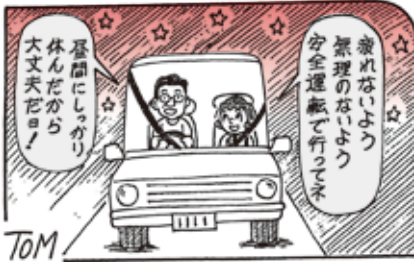

防犯NOW

住宅対象 侵入盗にご用心!

愛知県警察
シンボルマスコット
「コノハけいぶ」

- 空き巣、忍び込みなどの住宅を狙う侵入盗被害は、昨年は一昨年に比べてわずかに減少しましたが、30件余りと相変わらず多く発生しています。泥棒は回遊魚のように徘徊し、みなさんのすきを狙っています。被害に遭わないよう、次の点に留意してください。
- ① 外出時や就寝時は、確実に施錠する。
 - ② 雨戸やシャッターを活用する。
 - ③ 防犯性の高い鍵に取り替えたり、補助錠を取り付ける。
 - ④ 在宅中でも施錠に努める。
 - ⑤ 建物の周囲に足場となるような物を放置しない。
 - ⑥ センサーライト、防犯砂利等の防犯器具を活用する。
- ※町では、センサーライト補助金の交付を行っています。詳しくは、4ページの「防犯対策センサーライト補助金」のご案内をご覧ください。

交通安全まんが

みどりちゃん

沢村 ツトム

大字別犯罪発生件数集計表

下表は、町内で発生した犯罪件数を大字別で集計したものです。

犯罪は、身近な場所で起きています。地域ぐるみで防犯意識を高めましょう。

(単位:件)

大字地区名	平成27年 12月分	前月対比	平成27年 1月~12月 累計
西 條	5	-2	98
中 島	3	+3	14
花 常	5	-4	39
馬 島	2	+1	20
三 本 木	1	-6	43
砂 子	5	+3	54
鎌 須 賀	2	-7	27
八 ツ 屋	1	0	8
長 牧	5	+5	25
東 條	2	-1	13
北 間 島	1	-2	23
堀 之 内	1	-2	21
合 計	33	-12	385