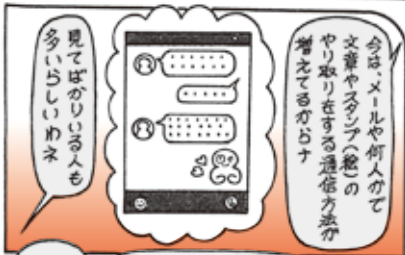

防犯 の NOW

自転車盗に注意!

愛知県警察
シンボルマスコット
「コノハけいぶ」

本町では自転車や原動機付自

転車の盗難が多発しており、その勢いは止むことがありません。自転車盗では無施錠による被害が多く、犯人は、鍵の掛けられていないものを狙って盗んでいます。つまり、「鍵を掛けていれば狙われにくい」ということです。いつでも、どこでも、駐輪時は鍵を掛けますよう。

① いつでもどこでも必ず鍵を掛ける。

② 丈夫なワイヤー錠などを活用してツーロックにする。

③ 見通しが良く明るく管理された駐輪場を選ぶ。

④ 自宅の駐輪場所にセンサーライトを設置する。

※町では、センサーライト補助金の交付を行っています。詳しくは、9ページの「防犯対策センサーライト補助金」のご案内をご覧ください。

大字別犯罪発生件数集計表

下表は、町内で発生した犯罪件数を大字別で集計したものです。

犯罪は、身近な場所で起きています。地域ぐるみで防犯意識を高めましょう。

(単位:件)

大字地区名	平成27年 3月分	前月対比	平成27年 1月～3月累計
西 條	5	-2	18
中 島	2	+2	2
花 常	1	0	5
馬 島	1	0	3
三 本 木	6	+5	10
砂 子	4	+1	10
鎌 須 賀	0	-1	4
八 ツ 屋	0	-1	1
長 牧	2	0	8
東 條	1	0	2
北 間 島	0	-1	5
堀 之 内	1	0	2
合 計	23	+3	70

※津島警察署が暫定的に集計したもので、愛知県警察本部が発表する犯罪統計数値と一致しません。詳しい内容は、町ホームページをご覧ください。役場総務課までお問合せください。

★身近な犯罪情報、不審者情報は メールマガジン「パトネットあいち」から

お住まいの地域で発生した犯罪や不審者の情報をタイムリーに配信します。登録は右のQRコードから!!

問合せ先 津島警察署 生活安全課 ☎0567(24)0110
役場 総務課 内線151

交通安全まんが

みどりちゃん

沢村ツトム

TOM

ストップ・ザ 交通事故

信号は 大事な命の 守り番