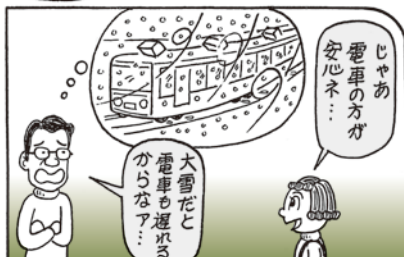

交通安全まんが

みどりちゃん

沢村ツトム

TOM

ストップ・ザ 交通事故

ちょっと待て! ながらスマホは 命とり