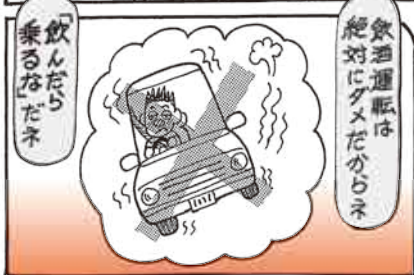

防犯NOW 空き巣に 注意!

愛知県警察
シンボルマスコット
「コノハけいぶ」

12月に入り今年もいよいよ終盤にさしかかかってきました。何かと慌ただしいこの時期は家を空ける機会が多くなり、空き巣の被害が多発する傾向にあります。なかでも玄関以外の窓ガラスを割って侵入される手口が多数を占めています。

被害防止のポイント

ドロボウは侵入に時間がかかるのを嫌がりますので、次の対策をしましょう。

- ① 補助錠で2重ロック
- ② 窓に防犯フィルムを貼る
- ③ 窓ガラスを防犯ガラスにする
- ④ 警報機を設置する
- ⑤ 防犯砂利を敷く
- ⑥ 門灯、玄関灯、センサーライトを設置する

※町では、センサーライト補助金の交付を行っています。詳しくは、15ページの「防犯対策センサーライト補助金」のご案内をご覧ください。

大字別犯罪発生件数集計表

下表は、町内で発生した犯罪件数を大字別で集計したものです。

犯罪は、身近な場所で起きています。地域ぐるみで防犯意識を高めましょう。

(単位:件)

大字地区名	平成26年 9月分	前月対比	平成26年 1月～9月 累計
西 條	7	-3	51
中 島	0	-1	7
花 常	2	-2	27
馬 島	1	+1	19
三 本 木	2	-3	21
砂 子	2	0	19
鎌 須 賀	5	+4	27
八 ツ 屋	1	0	3
長 牧	2	+1	20
東 條	1	+1	9
北 間 島	1	+1	6
堀 之 内	1	-3	16
合 計	25	-4	225

※津島警察署が暫定的に集計したもので、愛知県警察本部が発表する犯罪統計数値と一致しません。詳しい内容は、町ホームページをご覧ください。役場総務課までお問合せください。

★身近な犯罪情報、不審者情報は メールマガジン「パトネットあいち」から

お住まいの地域で発生した犯罪や不審者の情報をタイムリーに配信します。登録は右のQRコードから!!

問合せ先 津島警察署 生活安全課 ☎0567(24)0110
役場 総務課 内線151

交通安全まんが

みどりちゃん 沢村ツトム

ストップ・ザ 交通事故

注意して! 子供の行動 予想外