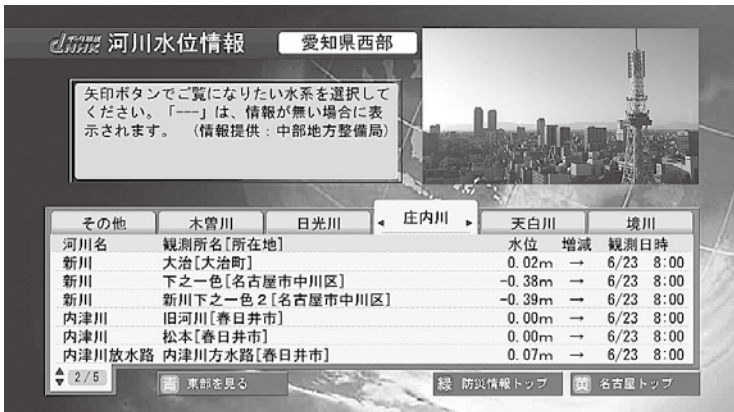

# 地上デジタル NHK データ放送

NHK名古屋放送局の地上デジタルデータ放送は、ニュースや気象情報に加え、暮らしに役立つきめ細やかな地域情報や生活情報などを放送しています。

大治町の情報の入り口はここです！

トップ画面

リモコンの「d」(データ連動ボタン)を押すと一番最初に表示される画面から、「暮らし・安全ネット」メニューへ指マークのカーソルを移動させます。

## ■暮らし・安全ネット

きめ細やかな地域情報や生活情報を提供します。

「あなたの街から」画面

- 休日・夜間診療所案内
- 避難所情報
- くらしの防災情報ほか

テレビ(チューナー)に大治町の郵便番号が設定してあれば、「暮らし・安全ネット」では、最初に大治町の情報が表示されます。

他の市町村情報を見るには、緑ボタンで選択できます。

## ■河川水位情報

「河川水位・庄内川」画面

その他、国土交通省中部地方整備局提供の河川水位情報などもご覧いただけます。