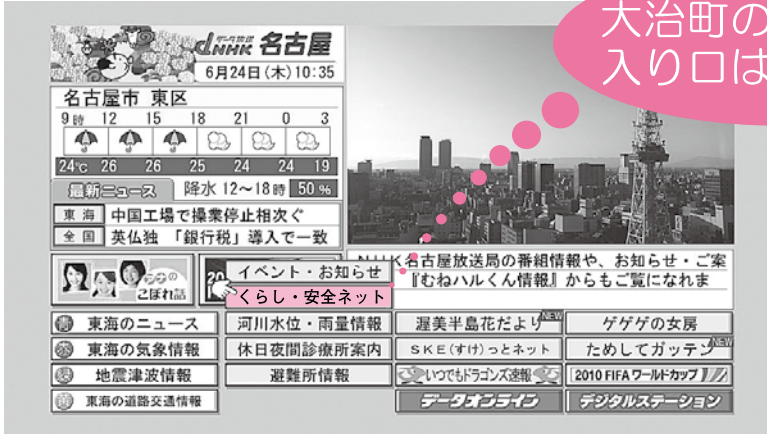

# 地上デジタル NHK データ放送

NHK名古屋放送局の地上デジタルデータ放送は、ニュースや気象情報に加え、暮らしに役立つきめ細やかな地域情報や生活情報などを放送しています。

大治町の情報の入り口はここです！

トップ画面

リモコンの「d」(データ連動ボタン)を押すと一番最初に表示される画面から、「暮らし・安全ネット」メニューへ指マークのカーソルを移動させます。